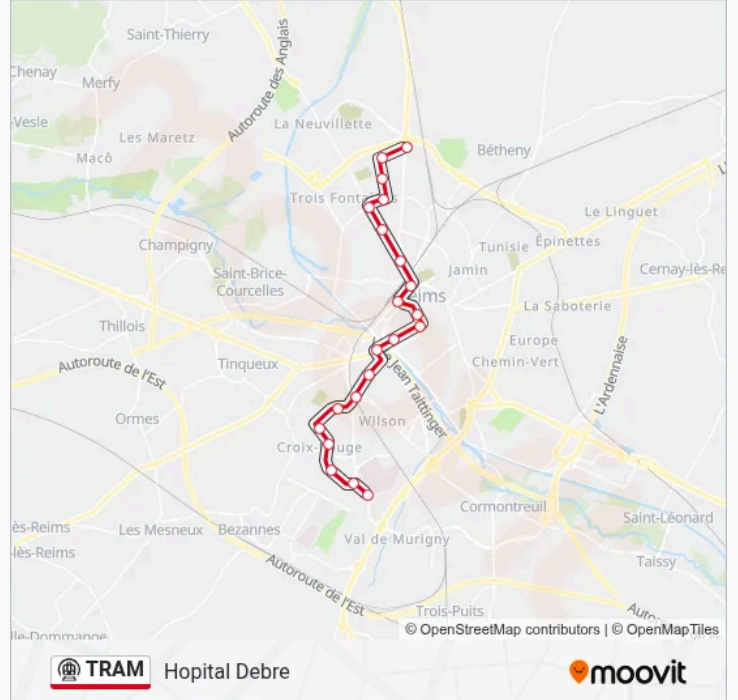

Hopital Debre

Direction: Gare Champ. Tgv

22 arrêts

[VOIR LES HORAIRES DE LA LIGNE](#)

- Neufchatel
- Georges Hebert
- De Fermat
- Jean Mace
- Belges
- Danton-Rauseo
- St Thomas
- Schneiter
- Gare De Reims - Centre
- Langlet
- Opera-Cathedrale
- Vesle
- Comedie
- Courlancy
- Franchet D'Espèrey
- Saint John Perse
- Campus Crx Rouge
- Kennedy

Horaires de la ligne TRAM de métro

Horaires de l'itinéraire Gare Champ. Tgv:

lundi	06:01-23:07
mardi	06:01-23:07
mercredi	06:01-23:07
jeudi	06:01-23:07
vendredi	06:01-23:07
samedi	06:01-23:07
dimanche	08:21-23:10

Informations de la ligne TRAM de métro

Direction: Gare Champ. Tgv

Arrêts: 22

Durée du Trajet: 36 min

Récapitulatif de la ligne: