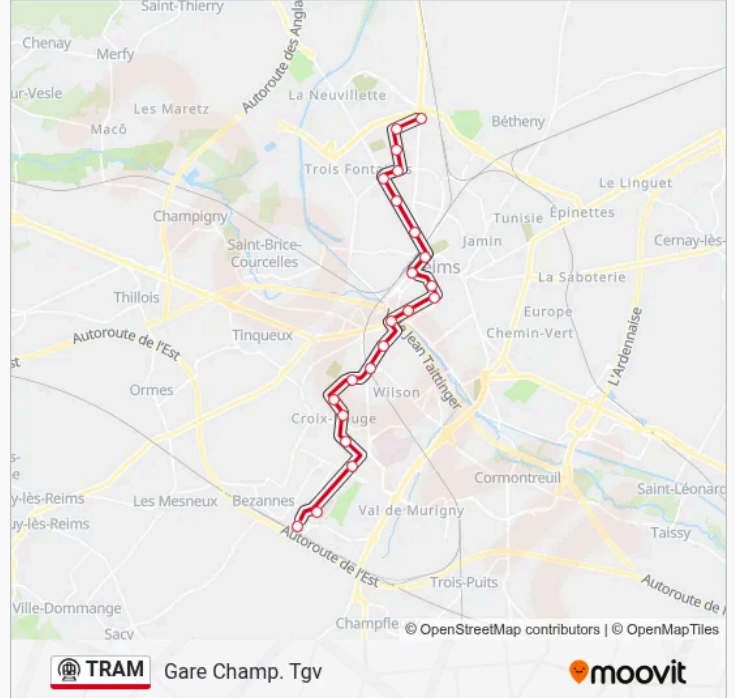

**Informations de la ligne TRAM de métro****Direction:** Hopital Debre**Arrêts:** 21**Durée du Trajet:** 33 min**Récapitulatif de la ligne:**

## Direction: Gare Champ. Tgv

22 arrêts

[VOIR LES HORAIRES DE LA LIGNE](#)

- Neufchatel
- Georges Hebert
- De Fermat
- Jean Mace
- Belges
- Danton-Rauseo
- St Thomas
- Schneiter
- Gare De Reims - Centre
- Langlet
- Opera-Cathedrale
- Vesle
- Comedie
- Courlancy
- Franchet D'Espèrey
- Saint John Perse
- Campus Crx Rouge
- Kennedy

## Informations de la ligne TRAM de métro

**Direction:** Gare Champ. Tgv

**Arrêts:** 22

**Durée du Trajet:** 36 min

**Récapitulatif de la ligne:**

Arago

Leon Blum

Polyclinique

### Direction: Neufchatel

24 arrêts

[VOIR LES HORAIRES DE LA LIGNE](#)

Gare De Champagne-Ardenne Tgv

Polyclinique

Leon Blum

Hopital Debre

Mediatheque