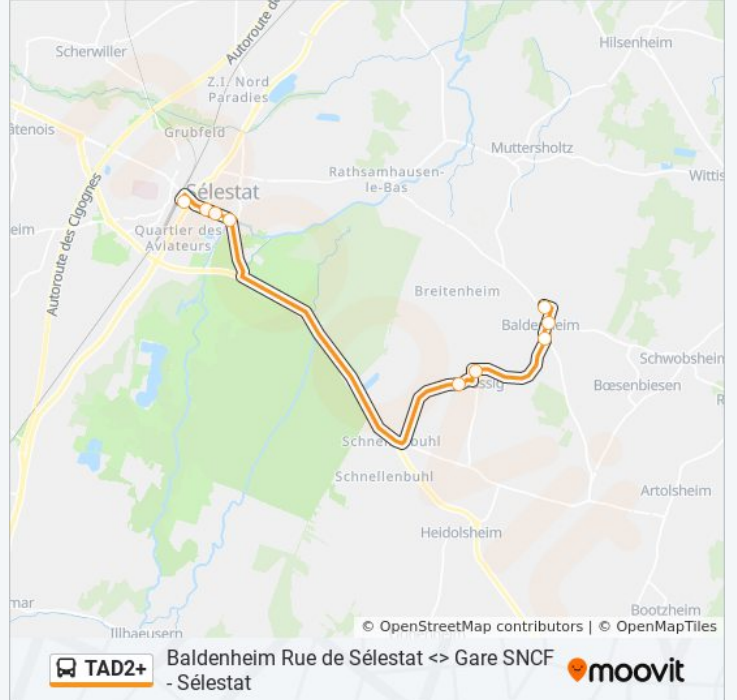

Les horaires et trajets sur une carte de la ligne TAD2+ de bus sont disponibles dans un fichier PDF hors-ligne sur moovitapp.com. Utilisez le [Appli Moovit](#) pour voir les horaires de bus, train ou métro en temps réel, ainsi que les instructions étape par étape pour tous les transports publics à Strasbourg.

[À propos de Moovit](#) • [Solutions MaaS](#) • [Pays disponibles](#) • [Communauté Moovit](#)

© 2024 Moovit - Tous droits réservés

**Consultez les horaires
d'arrivée en direct**