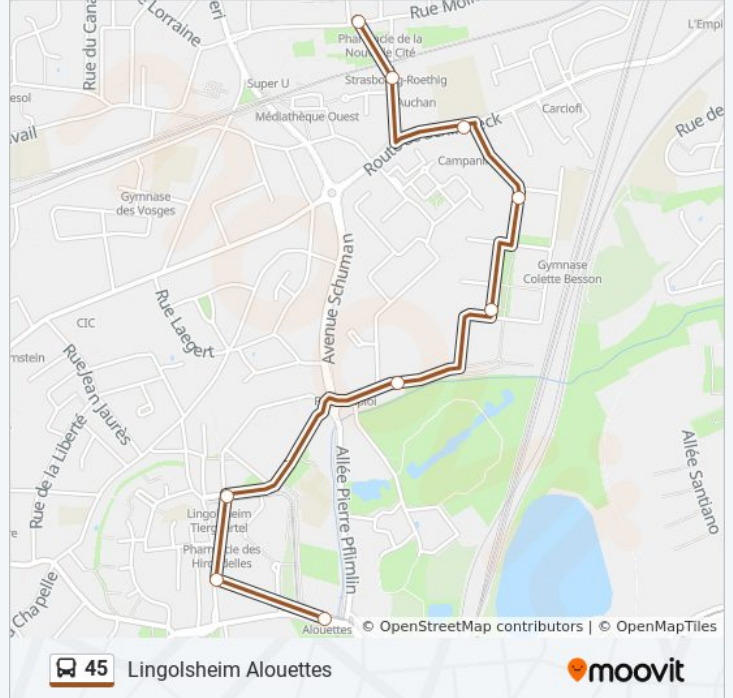

Utilisez l'application Moovit pour trouver la station de la ligne 45 de bus la plus proche et savoir quand la prochaine ligne 45 de bus arrive.

### Direction: Lingolsheim Alouettes

9 arrêts

[VOIR LES HORAIRES DE LA LIGNE](#)

Sports

Roethig Gare

Tanneries

Melina Mercouri

Maria Callas

### Informations de la ligne 45 de bus

**Direction:** Lingolsheim Alouettes

**Arrêts:** 9

**Durée du Trajet:** 12 min

**Récapitulatif de la ligne:**

### Direction: Sports

9 arrêts

[VOIR LES HORAIRES DE LA LIGNE](#)

- Lingolsheim Alouettes
- Protection
- Lingolsheim Tiergaertel
- Parc Des Tanneries
- Maria Callas
- Melina Mercouri
- Tanneries
- Roethig Gare
- Sports