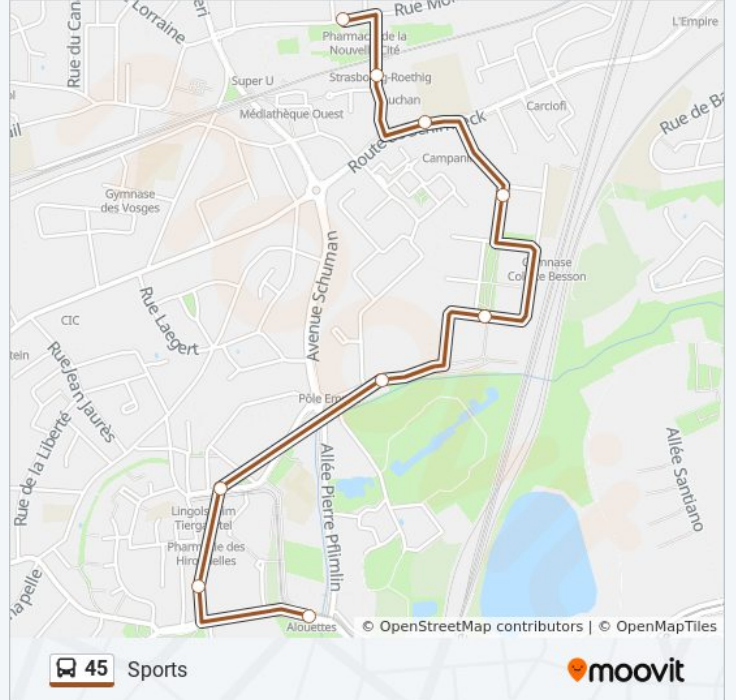

Les horaires et trajets sur une carte de la ligne 45 de bus sont disponibles dans un fichier PDF hors-ligne sur moovitapp.com. Utilisez le [Appli Moovit](#) pour voir les horaires de bus, train ou métro en temps réel, ainsi que les instructions étape par étape pour tous les transports publics à Strasbourg.

[À propos de Moovit](#) • [Solutions MaaS](#) • [Pays disponibles](#) • [Communauté Moovit](#)

© 2024 Moovit - Tous droits réservés

**Consultez les horaires
d'arrivée en direct**