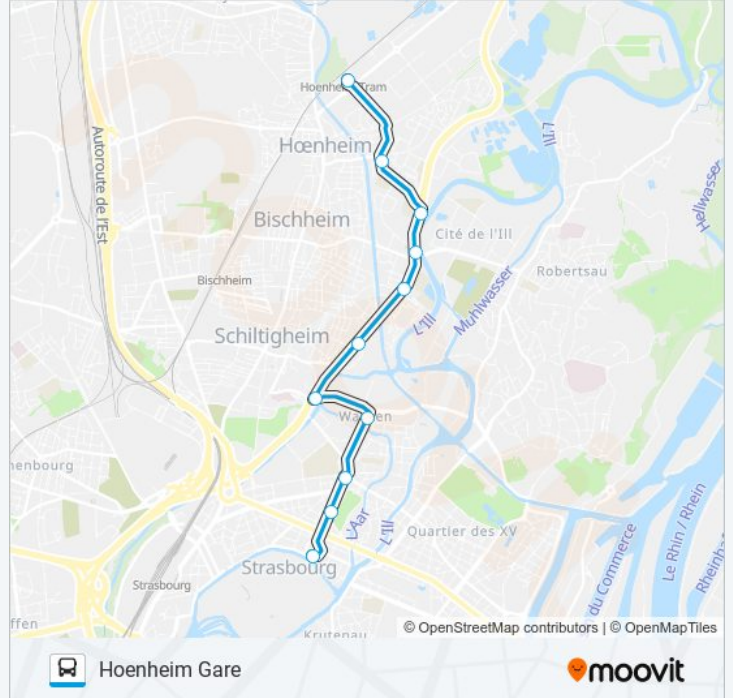

**REEMPLACEMENT-B** Hoenheim Gare

Téléchargez

La ligne REMPLACEMENT-B de bus (Hoenheim Gare) a 2 itinéraires. Pour les jours de la semaine, les heures de service sont:

(1) Hoenheim Gare: 00:17 - 00:40(2) République: 00:04 - 00:19

Utilisez l'application Moovit pour trouver la station de la ligne REMPLACEMENT-B de bus la plus proche et savoir quand la prochaine ligne REMPLACEMENT-B de bus arrive.

**Direction: Hoenheim Gare**

12 arrêts

[VOIR LES HORAIRES DE LA LIGNE](#)

République  
République  
Parc Du Contades  
Lycée Kléber  
Wacken  
Rives De LAar  
Futura Glacière  
Le Marais  
Pont Phario  
Marc Bloch  
Général De Gaulle  
Hoenheim Gare

**Informations de la ligne REMPLACEMENT-B de bus****Direction:** Hoenheim Gare**Arrêts:** 12**Durée du Trajet:** 32 min**Récapitulatif de la ligne:**

**Direction: République**

11 arrêts

[VOIR LES HORAIRES DE LA LIGNE](#)