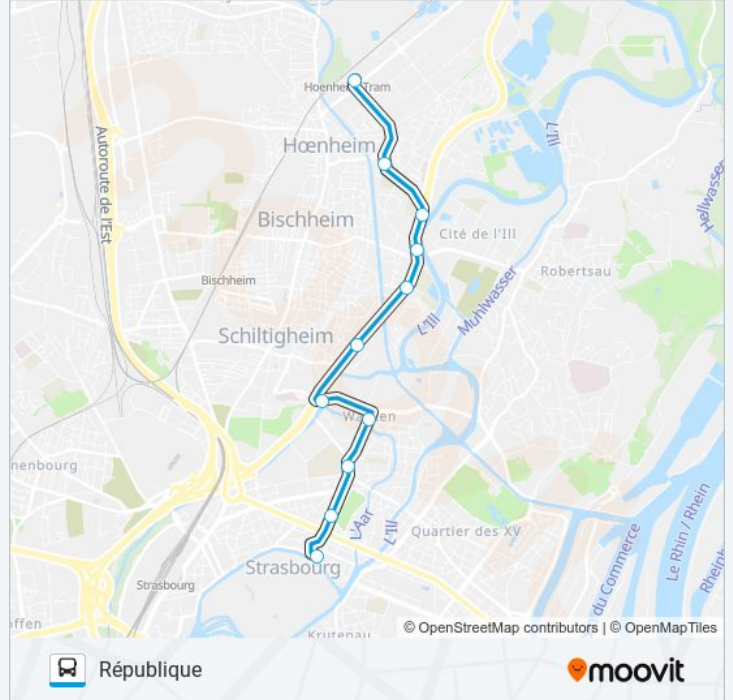

Les horaires et trajets sur une carte de la ligne REMPLACEMENT-B de bus sont disponibles dans un fichier PDF hors-ligne sur moovitapp.com. Utilisez le [Appli Moovit](#) pour voir les horaires de bus, train ou métro en temps réel, ainsi que les instructions étape par étape pour tous les transports publics à Strasbourg.

[À propos de Moovit](#) • [Solutions MaaS](#) • [Pays disponibles](#) • [Communauté Moovit](#)

© 2024 Moovit - Tous droits réservés

Consultez les horaires d'arrivée en direct