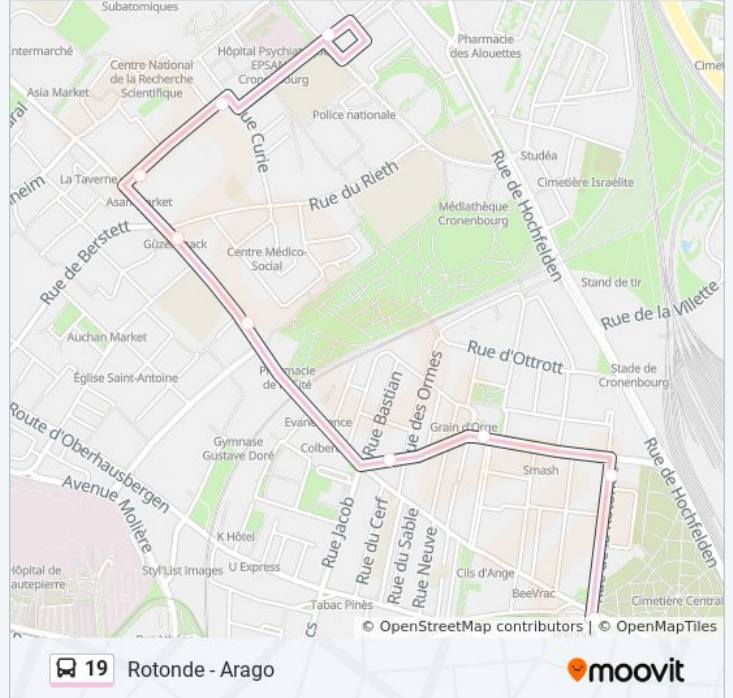

19

Rotonde - Arago

Téléchargez

La ligne 19 de bus (Rotonde - Arago) a 2 itinéraires. Pour les jours de la semaine, les heures de service sont:

(1) Arago: 05:31 - 23:20(2) Rotonde: 05:19 - 23:28

Utilisez l'application Moovit pour trouver la station de la ligne 19 de bus la plus proche et savoir quand la prochaine ligne 19 de bus arrive.

Direction: Arago

9 arrêts

[VOIR LES HORAIRES DE LA LIGNE](#)

Rotonde
Villa Vénitienne
Eglise Saint Florent
Mathieu Zell
Stutzheim
Berstett
Champ De Manoeuvre
Haldenbourg
Arago

Horaires de la ligne 19 de bus

Horaires de l'itinéraire Arago:

lundi	05:31 - 23:20
mardi	05:31 - 23:20
mercredi	05:31 - 23:20
jeudi	05:31 - 23:20
vendredi	06:20 - 23:20
samedi	05:31 - 23:20
dimanche	06:20 - 22:20

Informations de la ligne 19 de bus

Direction: Arago

Arrêts: 9

Durée du Trajet: 10 min

Récapitulatif de la ligne:

Direction: Ronde

9 arrêts

[VOIR LES HORAIRES DE LA LIGNE](#)

Arago
 Haldenbourg
 Champ De Manoeuvre
 Berstett
 Stutzheim
 Mathieu Zell
 Eglise Saint Florent
 Villa Vénitienne
 Ronde