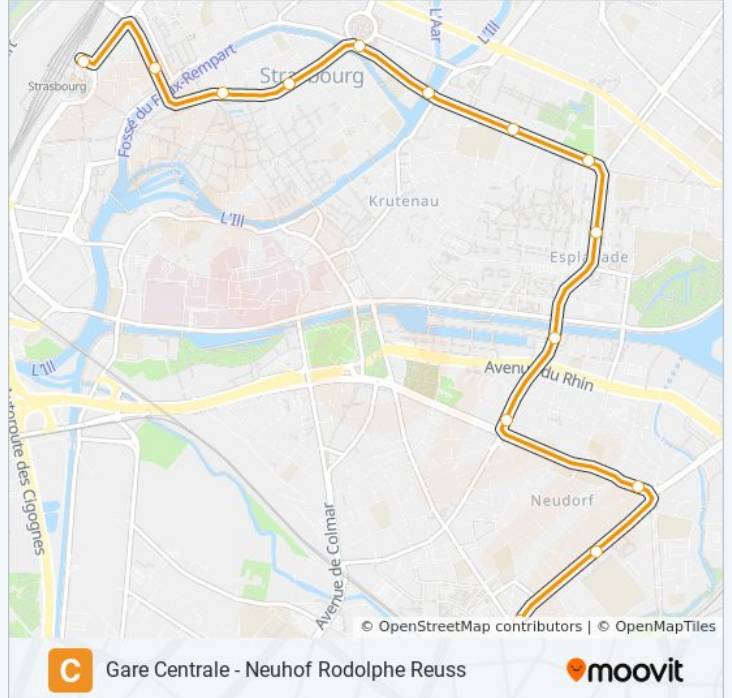

Utilisez l'application Moovit pour trouver la station de la ligne C de tram la plus proche et savoir quand la prochaine ligne C de tram arrive.

Direction: Gare Centrale

17 arrêts

[VOIR LES HORAIRES DE LA LIGNE](#)

Neuhof Rodolphe Reuss
Saint-Christophe
Kibitzenau
Gravière Stade De La Meinau
Lycée Jean Monnet
Jean Jaurès
Landsberg
Winston Churchill
Esplanade
Observatoire
Université
Gallia
République
Brogie
Homme De Fer
Faubourg De Saverne
Gare Centrale

Informations de la ligne C de tram

Direction: Gare Centrale

Arrêts: 17

Durée du Trajet: 29 min

Récapitulatif de la ligne:

Direction: Gravière

14 arrêts

[VOIR LES HORAIRES DE LA LIGNE](#)

- Gare Centrale
- Faubourg De Saverne
- Homme De Fer
- Brogie
- République
- Gallia
- Université
- Observatoire
- Esplanade
- Winston Churchill
- Landsberg
- Jean Jaurès
- Lycée Jean Monnet
- Gravière Stade De La Meinau