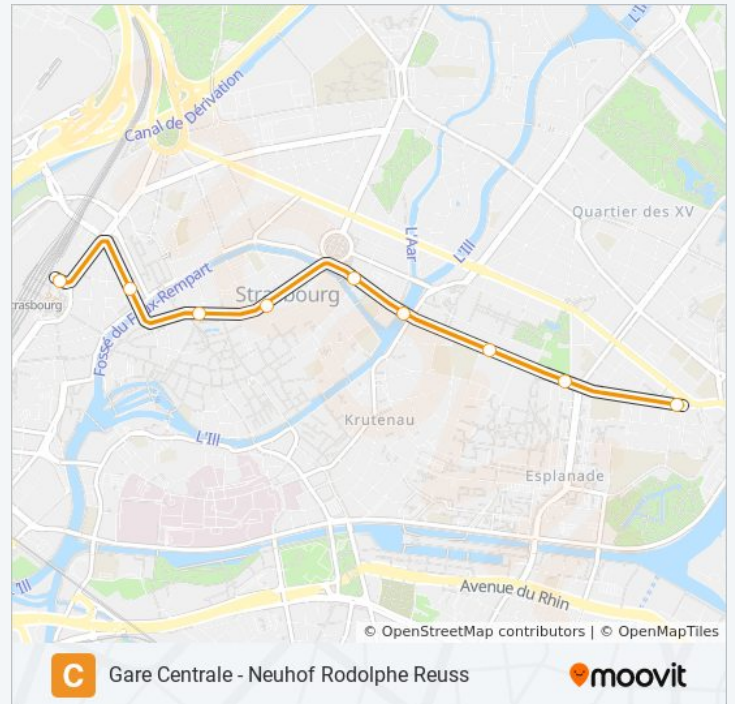

Utilisez l'application Moovit pour trouver la station de la ligne C de tram la plus proche et savoir quand la prochaine ligne C de tram arrive.

Direction: Gare Centrale

17 arrêts

[VOIR LES HORAIRES DE LA LIGNE](#)

Informations de la ligne C de tram

Direction: Observatoire

Arrêts: 8

Durée du Trajet: 14 min

Récapitulatif de la ligne:

 [Plan de la ligne C de tram](#)

Direction: Place D'Islande

2 arrêts

[VOIR LES HORAIRES DE LA LIGNE](#)

Observatoire

Place D'Islande

Horaires de la ligne C de tram

Horaires de l'itinéraire Place D'Islande:

lundi	07:47 - 18:02
mardi	07:47 - 18:02
mercredi	07:47 - 18:02
jeudi	07:47 - 18:02

vendredi	Pas Opérationnel
samedi	Pas Opérationnel
dimanche	Pas Opérationnel

Informations de la ligne C de tram

Direction: Place D'Islande

Arrêts: 2

Durée du Trajet: 2 min

Récapitulatif de la ligne:

Les horaires et trajets sur une carte de la ligne C de tram sont disponibles dans un fichier PDF hors-ligne sur moovitapp.com. Utilisez le [Appli Moovit](#) pour voir les horaires de bus, train ou métro en temps réel, ainsi que les instructions étape par étape pour tous les transports publics à Strasbourg.