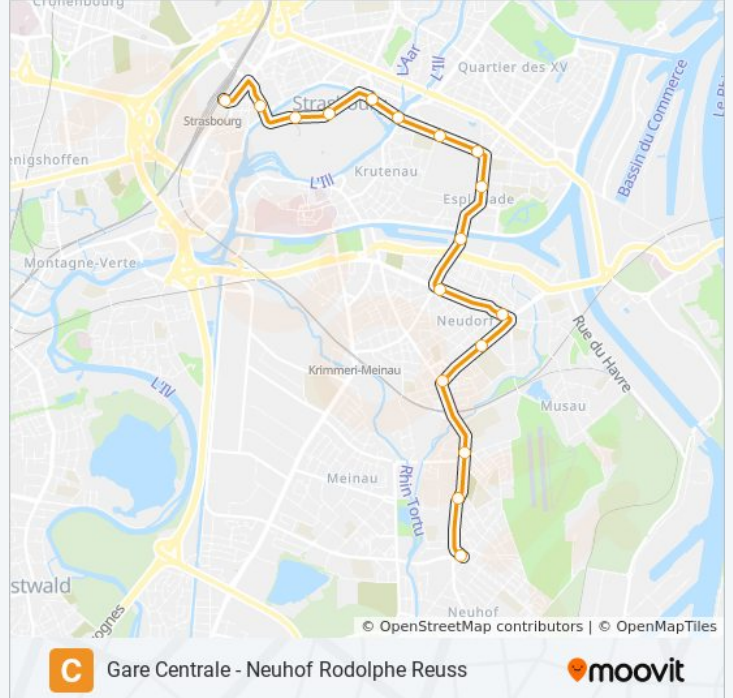

Utilisez l'application Moovit pour trouver la station de la ligne C de tram la plus proche et savoir quand la prochaine ligne C de tram arrive.

Direction: Gare Centrale

17 arrêts

[VOIR LES HORAIRES DE LA LIGNE](#)

Esplanade

Winston Churchill

Landsberg

Jean Jaurès

Lycée Jean Monnet

Gravière Stade De La Meinau

Kibitzenau

Saint-Christophe

Neuhof Rodolphe Reuss

Horaires de la ligne C de tram

Horaires de l'itinéraire Neuhof R. Reuss:

lundi	04:18 - 23:42
mardi	00:02 - 23:42
mercredi	00:02 - 23:42
jeudi	00:02 - 23:42
vendredi	00:02 - 23:42
samedi	00:02 - 23:42
dimanche	00:02 - 22:42

Informations de la ligne C de tram

Direction: Neuhof R. Reuss

Arrêts: 17

Durée du Trajet: 29 min

Récapitulatif de la ligne:

Direction: Observatoire

8 arrêts

[VOIR LES HORAIRES DE LA LIGNE](#)