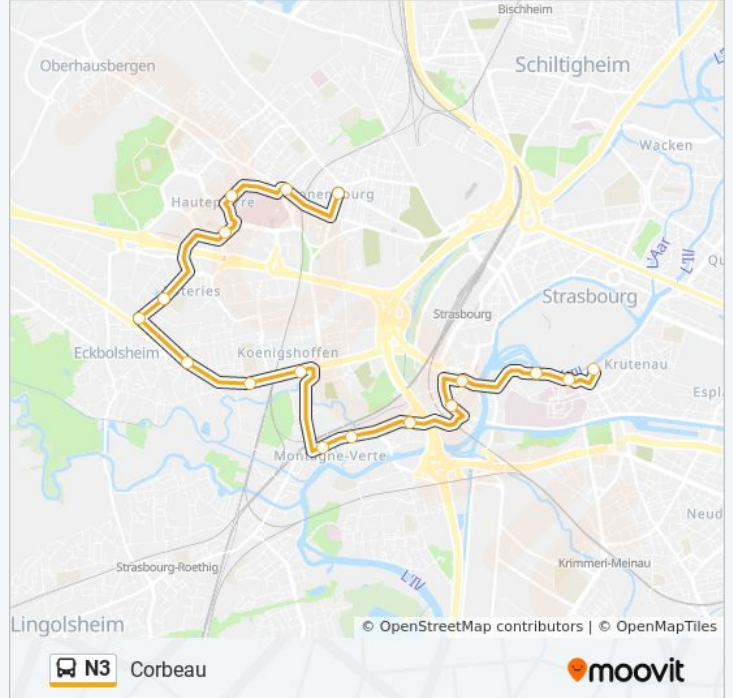

Corbeau

Téléchargez

La ligne N3 de bus (Corbeau) a 2 itinéraires. Pour les jours de la semaine, les heures de service sont:

(1) Corbeau: 00:30 - 04:30(2) Mathieu Zell: 00:00 - 05:00

Utilisez l'application Moovit pour trouver la station de la ligne N3 de bus la plus proche et savoir quand la prochaine ligne N3 de bus arrive.

Direction: Corbeau

16 arrêts

[VOIR LES HORAIRES DE LA LIGNE](#)

Mathieu Zell

Étoile D'Or

Shakespeare

Dante

Lycée Marcel Rudloff

Saint-Thomas Finkwiller

Saint-Nicolas

Corbeau

Horaires de la ligne N3 de bus

Horaires de l'itinéraire Corbeau:

lundi	Pas Opérationnel
mardi	Pas Opérationnel
mercredi	Pas Opérationnel
jeudi	23:30
vendredi	00:30 - 04:30
samedi	23:30
dimanche	00:30 - 04:30

Informations de la ligne N3 de bus**Direction:** Corbeau**Arrêts:** 16**Durée du Trajet:** 23 min**Récapitulatif de la ligne:**

Direction: Mathieu Zell

18 arrêts

[VOIR LES HORAIRES DE LA LIGNE](#)

- Corbeau
- Saint-Nicolas
- Saint-Thomas Finkwiller
- Musée D'Art Moderne
- Laiterie
- Montagne Verte
- Camping
- Nid De Cigognes
- Schnokeloch
- Capucins
- Henri Frenay
- Poteries
- Lycée Marcel Rudloff
- Dante
- Shakespeare
- Saint-Antoine
- Stutzheim
- Mathieu Zell