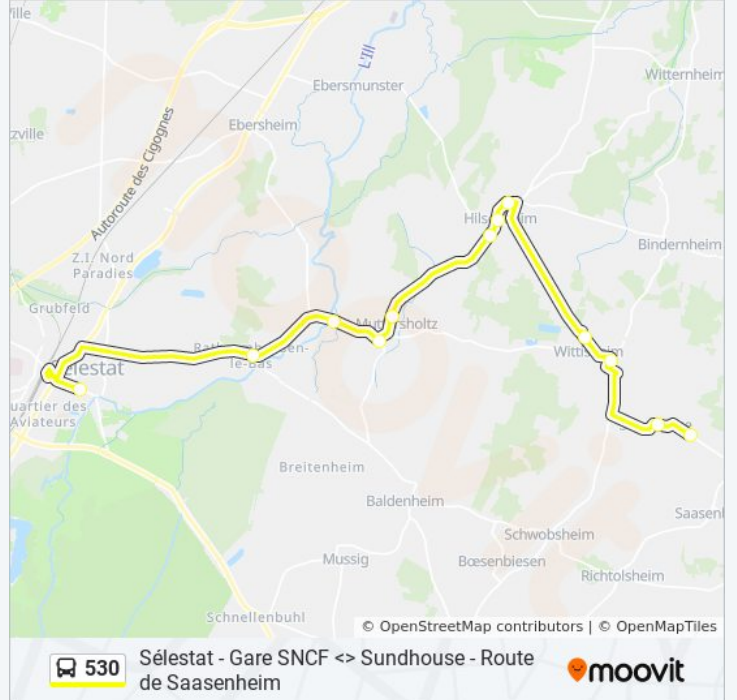

(1) Route De Saasenheim: 06:45 - 18:15(2) Sélestat - Gare Sncf: 06:35 - 17:47

Utilisez l'application Moovit pour trouver la station de la ligne 530 de bus la plus proche et savoir quand la prochaine ligne 530 de bus arrive.

Informations de la ligne 530 de bus**Direction:** Route De Saasenheim**Arrêts:** 11**Durée du Trajet:** 25 min**Récapitulatif de la ligne:**

Direction: Sélestat - Gare Sncf

12 arrêts

[VOIR LES HORAIRES DE LA LIGNE](#)

Mairie École

Ehnwihr

Rathsamhausen

Vanolles

Horaires de la ligne 530 de bus

Horaires de l'itinéraire Sélestat - Gare Sncf:

lundi	06:35 - 17:47
mardi	06:35 - 17:47
mercredi	06:35 - 17:47
jeudi	06:35 - 17:47
vendredi	06:35 - 17:47
samedi	08:45 - 12:43
dimanche	Pas Opérationnel

Informations de la ligne 530 de bus

Direction: Sélestat - Gare Sncf

Arrêts: 12

Durée du Trajet: 23 min

Récapitulatif de la ligne:

Les horaires et trajets sur une carte de la ligne 530 de bus sont disponibles dans un fichier PDF hors-ligne sur moovitapp.com. Utilisez le [Appli Moovit](#) pour voir les horaires de bus, train ou métro en temps réel, ainsi que les instructions étape par étape pour tous les transports publics à Strasbourg.