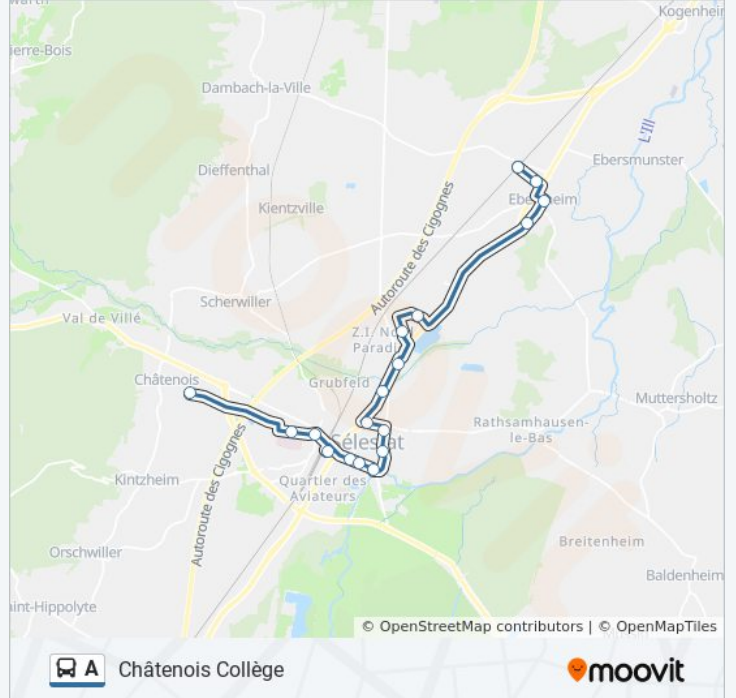

Utilisez l'application Moovit pour trouver la station de la ligne A de bus la plus proche et savoir quand la prochaine ligne A de bus arrive.

Direction: Châtenois Collège

18 arrêts

[VOIR LES HORAIRES DE LA LIGNE](#)

Ebersheim - Gare SnCF

Cimetière

Mairie-Ebersheim

Chapelle Notre Dame

Scheer

Westrich

Maison Rouge

Filature

Informations de la ligne A de bus

Direction: Châtenois Collège

Arrêts: 18

Durée du Trajet: 25 min

Récapitulatif de la ligne:

Direction: Ebersheim - Gare SnCF

22 arrêts

[VOIR LES HORAIRES DE LA LIGNE](#)