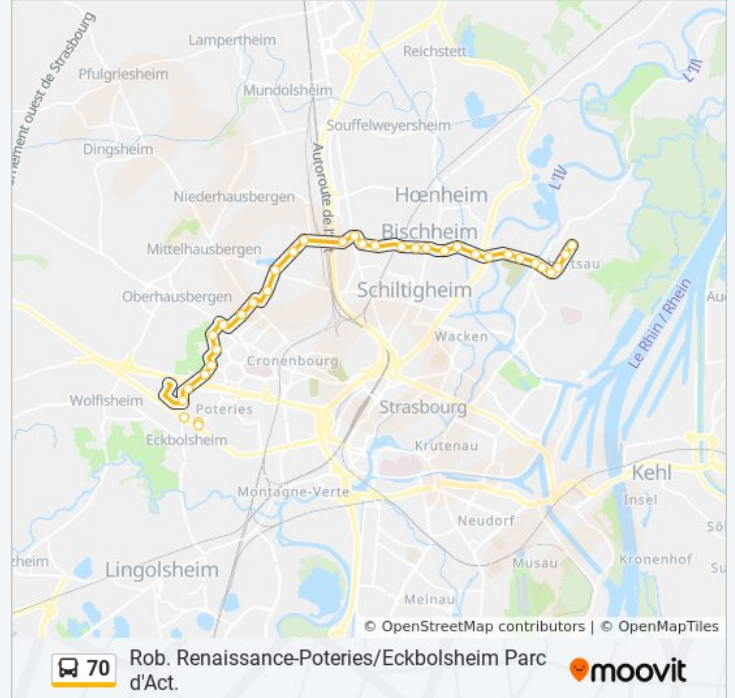

Iut Pasteur

Londres

Vienne

Chambre De Métiers

Georges Burger

Marc Seguin

Prunelliers

Frères Lumière

Bischheim Gare

Voltaire

Cheval Blanc

Malterie

Marguerite

Maires Schaub

Pont Phario

Cité De L'III

Hechner/Centre Funéraire

Papeterie

Jean Hermann

Robertsau L'Escale

Coehorn

Général Lejeune

Robertsau Renaissance

Les horaires et trajets sur une carte de la ligne 70 de bus sont disponibles dans un fichier PDF hors-ligne sur moovitapp.com. Utilisez le [Appli Moovit](#) pour voir les horaires de bus, train ou métro en temps réel, ainsi que les instructions étape par étape pour tous les transports publics à Strasbourg.

[À propos de Moovit](#) • [Solutions MaaS](#) • [Pays disponibles](#) • [Communauté Moovit](#)

© 2024 Moovit - Tous droits réservés

**Consultez les horaires
d'arrivée en direct**