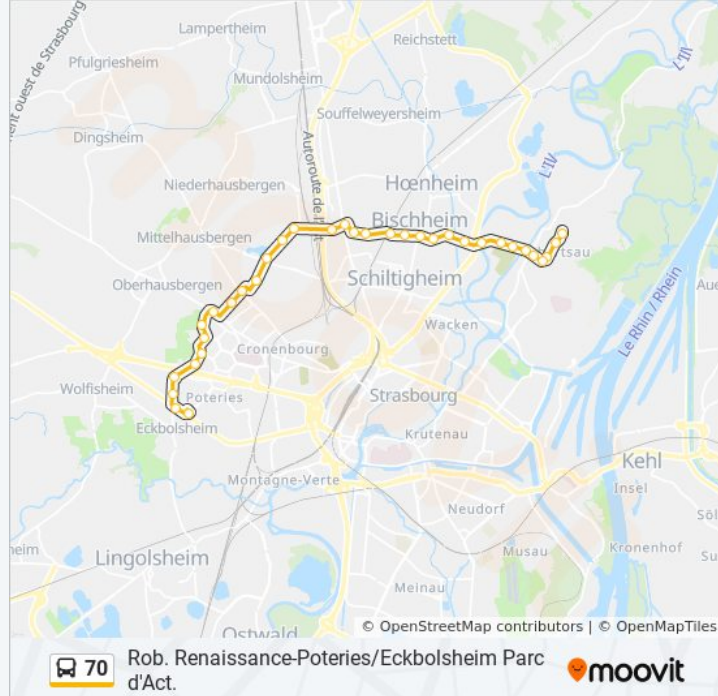

### Direction: Robertsau Renaissance

34 arrêts

[VOIR LES HORAIRES DE LA LIGNE](#)

Poteries

Wasselonne

Jean Monnet

Bugatti

Edmond Rostand