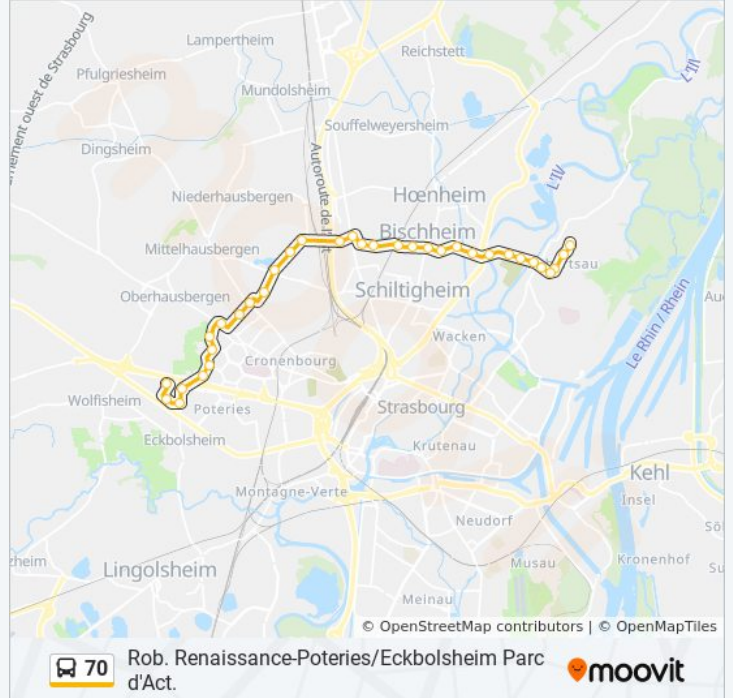

Londres

Iut Pasteur

Allée De L'Euro

Marcel Pagnol

Banlieue

Parc Des Sports

Karine

Jacqueline

Edmond Rostand

Bugatti

Jean Monnet

Jean Perrin

Eckbolsheim Parc D'Activités

Direction: Poteries

34 arrêts

[VOIR LES HORAIRES DE LA LIGNE](#)

Robertsau Renaissance

Général Lejeune

Coehorn

Robertsau L'Escale

Jean Hermann

Papeterie

Hechner/Centre Funéraire

Cité De L'Ill

Pont Phario

Maires Schaub

Marguerite

Malterie

Cheval Blanc

Voltaire

Bischheim Gare

Frères Lumière

Horaires de la ligne 70 de bus

Horaires de l'itinéraire Poteries:

lundi	05:41 - 20:09
mardi	05:41 - 20:09
mercredi	05:41 - 20:09
jeudi	05:41 - 20:09
vendredi	Pas Opérationnel
samedi	05:50 - 20:09
dimanche	Pas Opérationnel

Informations de la ligne 70 de bus

Direction: Poteries

Arrêts: 34

Durée du Trajet: 39 min

Récapitulatif de la ligne: