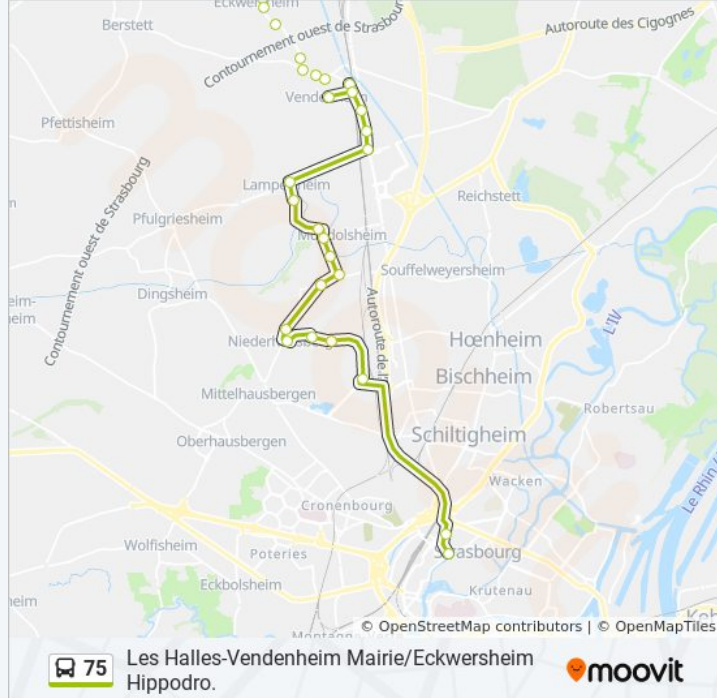

Informations de la ligne 75 de bus

Direction: Les Halles

Arrêts: 28

Durée du Trajet: 42 min

Récapitulatif de la ligne:

Berlioz

Mundolsheim Parc

Spesbourg

Niederhausbergen Centre

Niederhausbergen Mairie

Rue De Hoenheim

Nord

Espace Européen De L'Entreprise

Travail

Les Halles Sébastopol

Direction: Mundolsheim Collège

14 arrêts

[VOIR LES HORAIRES DE LA LIGNE](#)

Les Halles Sébastopol

Faubourg De Saverne

Wilson

Wissembourg

Espace Européen De L'Entreprise

Nord