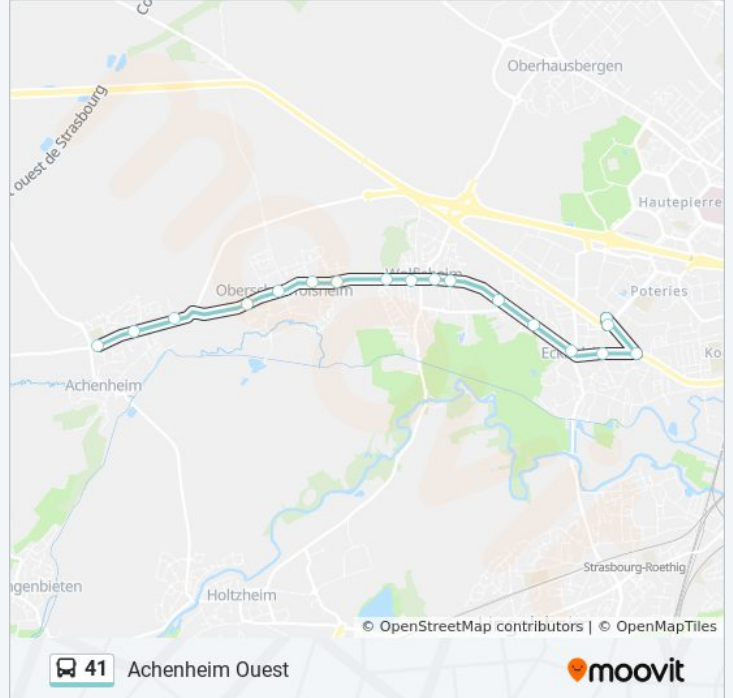

Direction: Poteries

17 arrêts

[VOIR LES HORAIRES DE LA LIGNE](#)

Achenheim Ouest
Soleil
Tuilerie
Fleurs
Oberschaeffolsheim Mairie
Couronne
Mühlbach
Herrenwasser
Donon
Boeuf Rouge
Jardins
Route De Wolfisheim
Jardin Des Vignes
Eckbolsheim Centre
Jardin Des Roses
Octroi
Poteries

Horaires de la ligne 41 de bus

Horaires de l'itinéraire Poteries:

lundi	05:32 - 20:03
mardi	05:32 - 20:03
mercredi	05:32 - 20:03
jeudi	05:32 - 20:03
vendredi	Pas Opérationnel
samedi	05:32 - 20:02
dimanche	Pas Opérationnel

Informations de la ligne 41 de bus

Direction: Poteries

Arrêts: 17

Durée du Trajet: 17 min

Récapitulatif de la ligne: