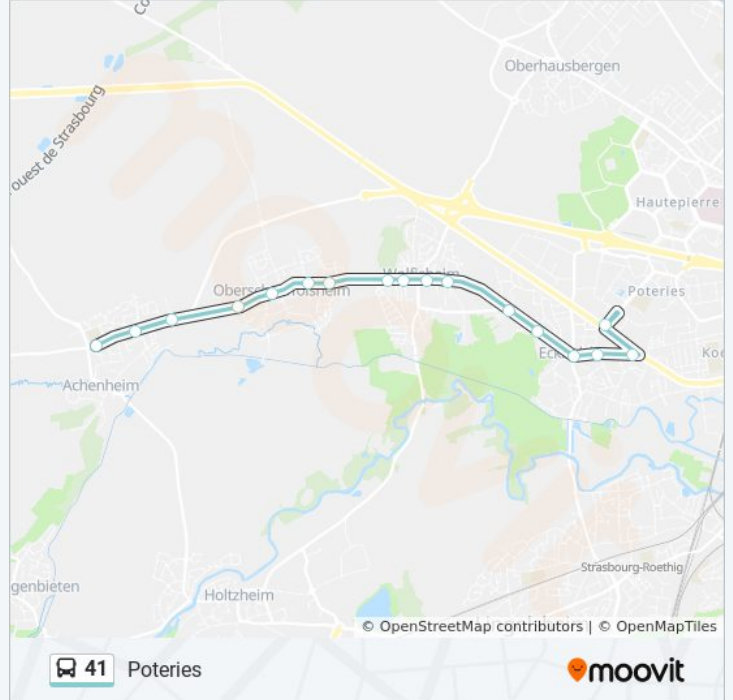

Les horaires et trajets sur une carte de la ligne 41 de bus sont disponibles dans un fichier PDF hors-ligne sur moovitapp.com. Utilisez le [Appli Moovit](#) pour voir les horaires de bus, train ou métro en temps réel, ainsi que les instructions étape par étape pour tous les transports publics à Strasbourg.

[À propos de Moovit](#) • [Solutions MaaS](#) • [Pays disponibles](#) • [Communauté Moovit](#)

© 2024 Moovit - Tous droits réservés

**Consultez les horaires
d'arrivée en direct**