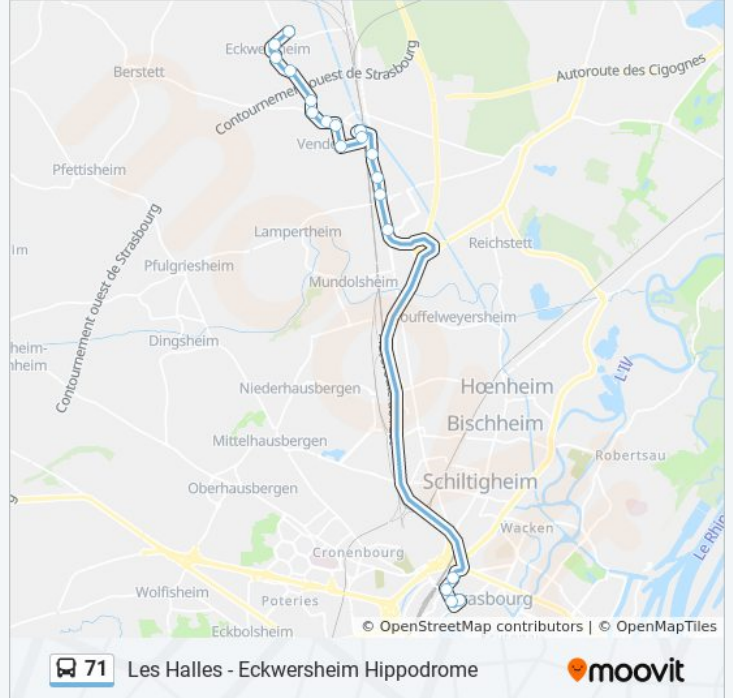

Utilisez l'application Moovit pour trouver la station de la ligne 71 de bus la plus proche et savoir quand la prochaine ligne 71 de bus arrive.

Direction: Eckwersheim Hippodrome

19 arrêts

[VOIR LES HORAIRES DE LA LIGNE](#)

Les Halles Sébastopol
Faubourg De Saverne
Wilson
Wissembourg
Boulevard Des Enseignes
Zone Commerciale Nord
Vendenheim Artisans
Perdrix
Pont SnCF
Vendenheim Gare
Vendenheim Mairie
Vendenheim Au Tilleul
Temple
Hohl
Château D'Eau
Canal
Eckwersheim Mairie
Eckwersheim Cimetière
Eckwersheim Hippodrome

Informations de la ligne 71 de bus

Direction: Eckwersheim Hippodrome

Arrêts: 19

Durée du Trajet: 32 min

Récapitulatif de la ligne:

Direction: Les Halles

17 arrêts

[VOIR LES HORAIRES DE LA LIGNE](#)

Eckwersheim Hippodrome

Eckwersheim Cimetière

Eckwersheim Mairie

Canal

Château D'Eau

Hohl

Temple

Vendenheim Au Tilleul