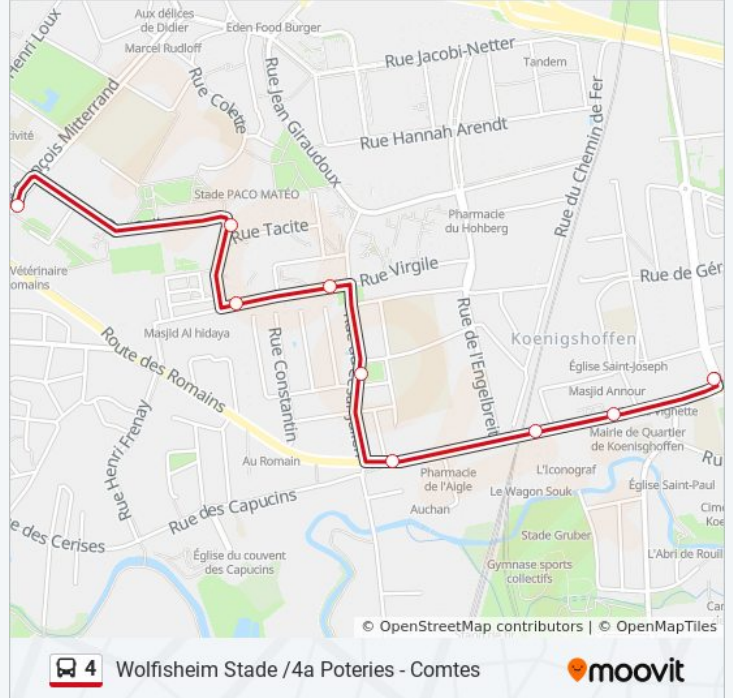

Utilisez l'application Moovit pour trouver la station de la ligne 4 de bus la plus proche et savoir quand la prochaine ligne 4 de bus arrive.

Direction: Comtes

16 arrêts

[VOIR LES HORAIRES DE LA LIGNE](#)

Direction: Comtes

Arrêts: 16

Durée du Trajet: 14 min

Récapitulatif de la ligne:

Direction: Poteries

8 arrêts

[VOIR LES HORAIRES DE LA LIGNE](#)

Comtes

Schnokeloch

Grüber

Capucins

Place Des Romains

Bosco

Virgile

Horace

Horaires de la ligne 4 de bus

Direction: Poteries

Arrêts: 8

Durée du Trajet: 7 min

Récapitulatif de la ligne:

Direction: Wolfisheim Stade

16 arrêts

[VOIR LES HORAIRES DE LA LIGNE](#)

Comtes
 Schnokeloch
 Grüber
 Capucins
 Romains
 Henri Frenay
 Octroi
 Jardin Des Roses
 Eckbolsheim Centre
 Jardin Des Vignes
 Route De Wolfisheim
 Jardins
 Boeuf Rouge
 Wolfisheim Mairie
 Moulin
 Wolfisheim Stade