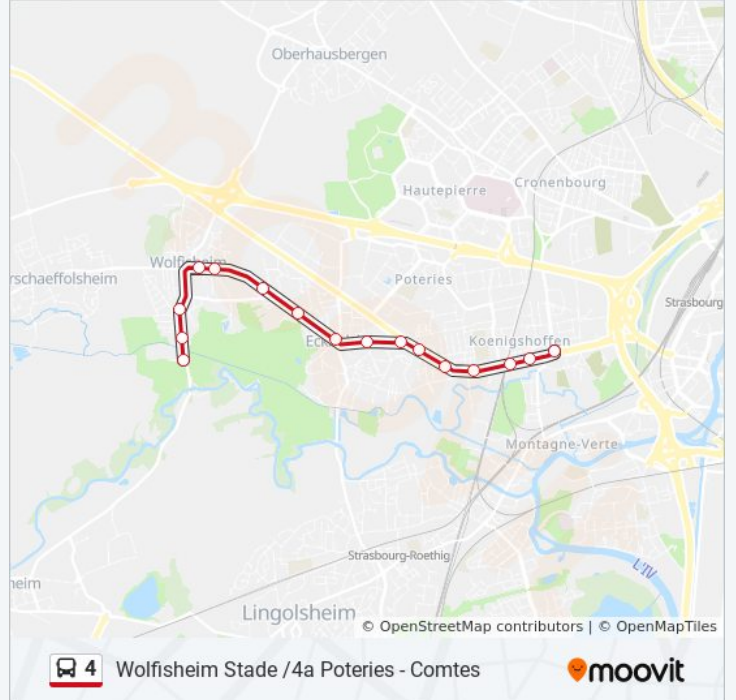

Utilisez l'application Moovit pour trouver la station de la ligne 4 de bus la plus proche et savoir quand la prochaine ligne 4 de bus arrive.

Direction: Comtes

16 arrêts

[VOIR LES HORAIRES DE LA LIGNE](#)

Direction: Poteries

Arrêts: 8

Durée du Trajet: 7 min

Récapitulatif de la ligne:

Direction: Wolfisheim Stade

16 arrêts

[VOIR LES HORAIRES DE LA LIGNE](#)

Comtes
 Schnokeloch
 Grüber
 Capucins
 Romains
 Henri Frenay
 Octroi
 Jardin Des Roses
 Eckbolsheim Centre
 Jardin Des Vignes
 Route De Wolfisheim
 Jardins
 Boeuf Rouge
 Wolfisheim Mairie
 Moulin
 Wolfisheim Stade

Horaires de la ligne 4 de bus

Horaires de l'itinéraire Wolfisheim Stade:

lundi	05:17 - 23:48
mardi	00:16 - 23:48
mercredi	00:16 - 23:48
jeudi	00:16 - 23:48
vendredi	00:16 - 23:48
samedi	00:16 - 23:48
dimanche	00:16 - 22:48

Informations de la ligne 4 de bus

Direction: Wolfisheim Stade

Arrêts: 16

Durée du Trajet: 18 min

Récapitulatif de la ligne:

Les horaires et trajets sur une carte de la ligne 4 de bus sont disponibles dans un fichier PDF hors-ligne sur moovitapp.com. Utilisez le [Appli Moovit](#) pour voir les horaires de bus, train ou métro en temps réel, ainsi que les instructions étape par étape pour tous les transports publics à Strasbourg.