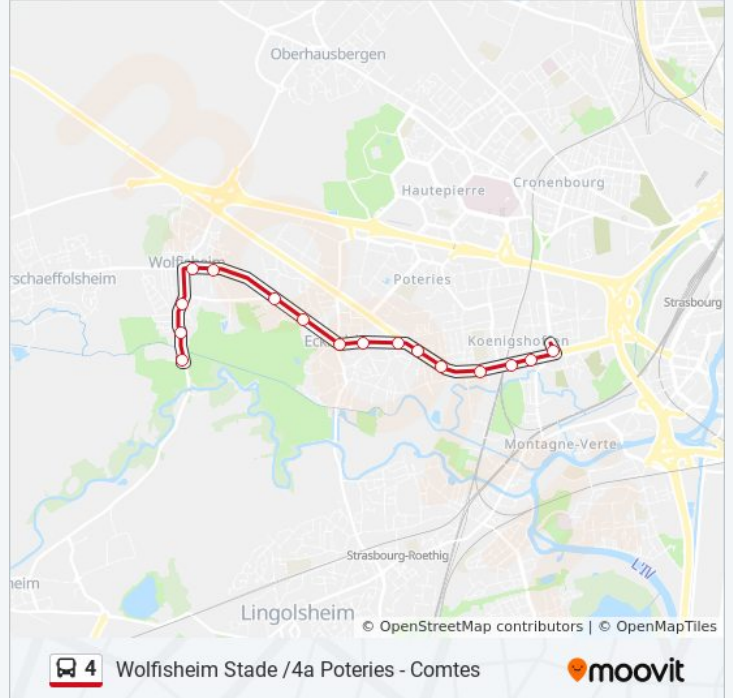

Utilisez l'application Moovit pour trouver la station de la ligne 4 de bus la plus proche et savoir quand la prochaine ligne 4 de bus arrive.

Direction: Comtes

16 arrêts

[VOIR LES HORAIRES DE LA LIGNE](#)

Horaires de l'itinéraire Comtes:

lundi	05:07 - 23:48
mardi	00:06 - 23:48
mercredi	00:06 - 23:48
jeudi	00:06 - 23:48
vendredi	00:06 - 23:48
samedi	00:06 - 23:48
dimanche	00:06 - 22:48

Informations de la ligne 4 de bus

Direction: Comtes

Arrêts: 16

Durée du Trajet: 14 min

Récapitulatif de la ligne:

Direction: Poteries

8 arrêts

[VOIR LES HORAIRES DE LA LIGNE](#)

Comtes

Schnokeloch

Grüber

Capucins

Place Des Romains

Bosco

Virgile

Horace

Horaires de la ligne 4 de bus