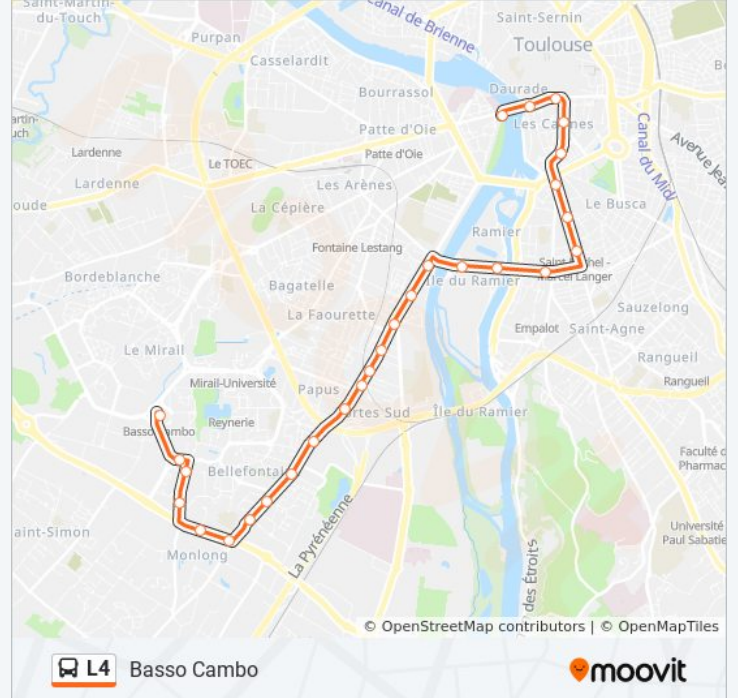

Direction: Basso Cambo

23 arrêts

[VOIR LES HORAIRES DE LA LIGNE](#)

Empalot
Mouettes
Empalot Sud
Daste
Stadium Est
Stadium Ouest
Croix De Pierre
Roc
Barrière De Muret
Orbesson
Bernadette
Touraine
Bordelongue
Cité Des Combattants
Place Des Glières
Cheverry
Rimont
Eisenhower Est
René Valmy
Camus
Pergaud

Informations de la ligne L4 de bus

Direction: Basso Cambo

Arrêts: 23

Durée du Trajet: 27 min

Récapitulatif de la ligne:

Place Bouillière

Basso Cambo

Direction: Empalot

25 arrêts

[VOIR LES HORAIRES DE LA LIGNE](#)

Basso Cambo

Place Bouillière

Pergaud

Camus

René Valmy

Eisenhower Est