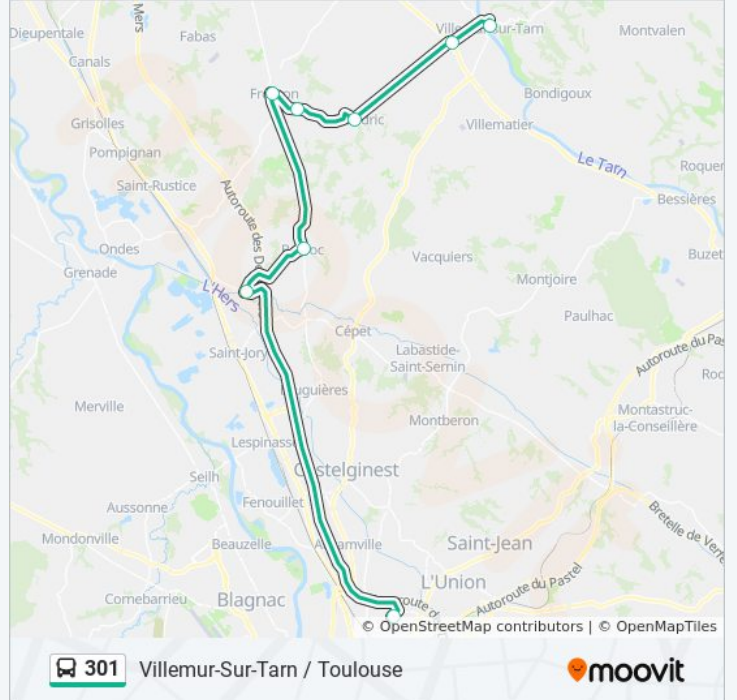

Les horaires et trajets sur une carte de la ligne 301 de bus sont disponibles dans un fichier PDF hors-ligne sur moovitapp.com. Utilisez le [Appli Moovit](#) pour voir les horaires de bus, train ou métro en temps réel, ainsi que les instructions étape par étape pour tous les transports publics à Toulouse.

[À propos de Moovit](#) • [Solutions MaaS](#) • [Pays disponibles](#) • [Communauté Moovit](#)

© 2024 Moovit - Tous droits réservés

**Consultez les horaires
d'arrivée en direct**