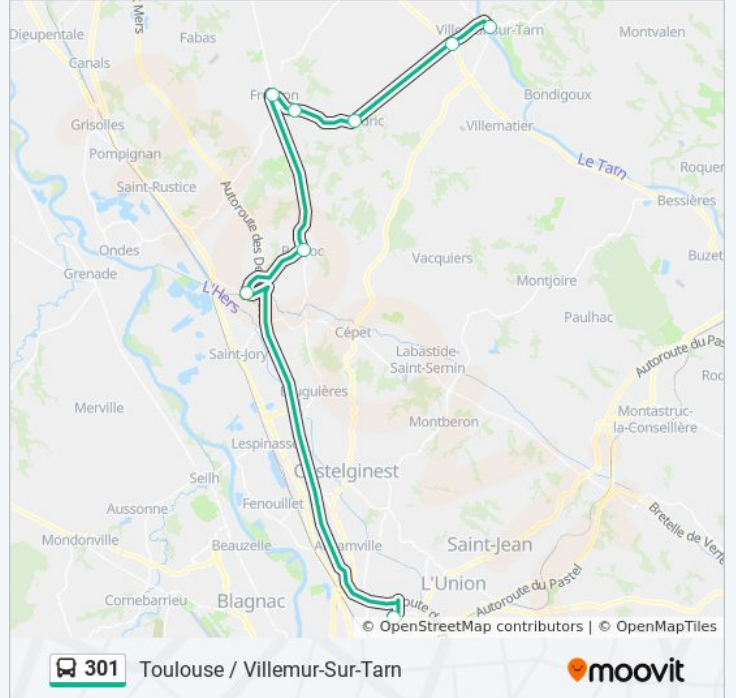

301

Toulouse / Villemur-Sur-Tarn

Téléchargez

La ligne 301 de bus (Toulouse / Villemur-Sur-Tarn) a 2 itinéraires. Pour les jours de la semaine, les heures de service sont:

(1) Toulouse / Villemur-Sur-Tarn: 07:00 - 19:30(2) Villemur-Sur-Tarn / Toulouse: 06:00 - 18:30

Utilisez l'application Moovit pour trouver la station de la ligne 301 de bus la plus proche et savoir quand la prochaine ligne 301 de bus arrive.

Direction: Toulouse / Villemur-Sur-Tarn

8 arrêts

[VOIR LES HORAIRES DE LA LIGNE](#)

Toulouse - Borderouge

Villeneuve-Les-Bouloc - Eurocentre

Bouloc - Mairie

Fronton - Mairie

Fronton - Lycée

Villaudric - Poste

Villemur-Sur-Tarn - Avenue Kennedy

Villemur-Sur-Tarn - Place Saint-Jean

Informations de la ligne 301 de bus**Direction:** Toulouse / Villemur-Sur-Tarn**Arrêts:** 8**Durée du Trajet:** 50 min**Récapitulatif de la ligne:**

Direction: Villemur-Sur-Tarn / Toulouse

8 arrêts

[VOIR LES HORAIRES DE LA LIGNE](#)