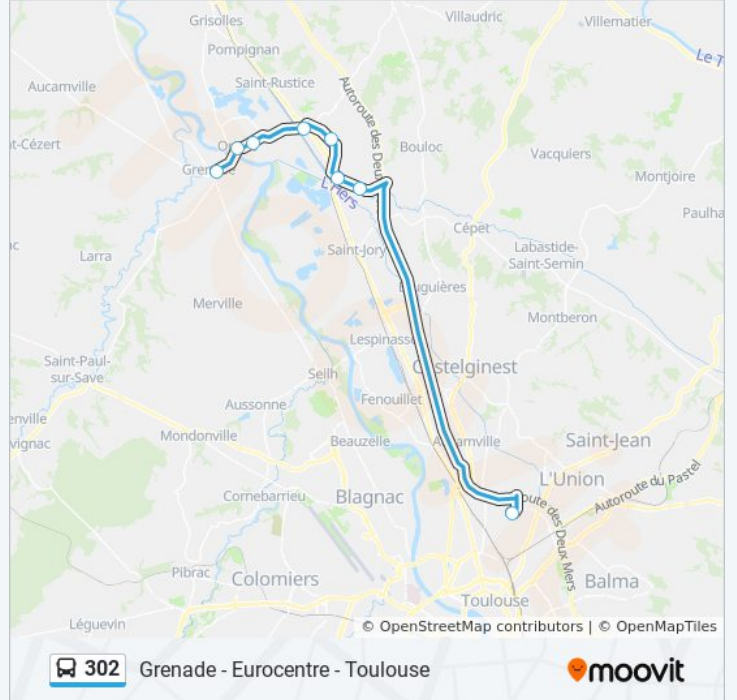

Utilisez l'application Moovit pour trouver la station de la ligne 302 de bus la plus proche et savoir quand la prochaine ligne 302 de bus arrive.

Direction: Grenade / Toulouse

8 arrêts

[VOIR LES HORAIRES DE LA LIGNE](#)

Toulouse - Borderouge

Villeneuve-Les-Bouloc - Eurocentre Sud

Castelnau-D'Estretfonds - Eurocentre Nord

Castelnau-D'Estretfonds - Mairie

Castelnau-D'Estretfonds - Route D'Ondes - Gare

Ondes - Lycée Agricole

Ondes - Mairie

Grenade - Quai De Garonne

Horaires de la ligne 302 de bus

Horaires de l'itinéraire Toulouse / Grenade:

lundi	06:45 - 19:15
mardi	06:45 - 19:15
mercredi	06:45 - 19:15
jeudi	06:45 - 19:15
vendredi	06:45 - 19:15
samedi	Pas Opérationnel
dimanche	Pas Opérationnel

Informations de la ligne 302 de bus

Direction: Toulouse / Grenade

Arrêts: 8

Durée du Trajet: 35 min

Récapitulatif de la ligne:

Les horaires et trajets sur une carte de la ligne 302 de bus sont disponibles dans un fichier PDF hors-ligne sur moovitapp.com. Utilisez le [Appli Moovit](#) pour voir les horaires de bus, train ou métro en temps réel, ainsi que les instructions étape par étape pour tous les transports publics à Toulouse.