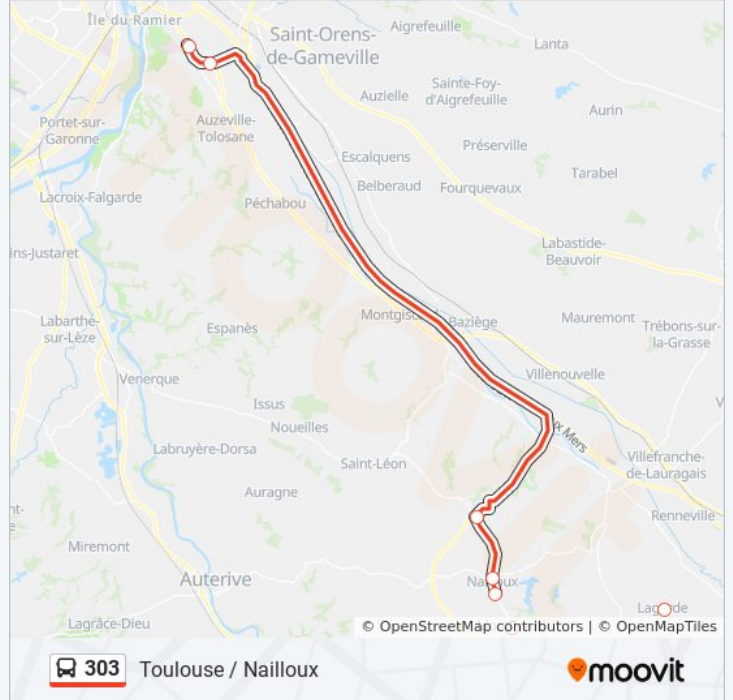

Utilisez l'application Moovit pour trouver la station de la ligne 303 de bus la plus proche et savoir quand la prochaine ligne 303 de bus arrive.

Direction: Nailloux / Toulouse

9 arrêts

[VOIR LES HORAIRES DE LA LIGNE](#)

Informations de la ligne 303 de bus**Direction:** Nailloux / Toulouse**Arrêts:** 9**Durée du Trajet:** 37 min**Récapitulatif de la ligne:**

Direction: Toulouse / Nailloux

9 arrêts

[VOIR LES HORAIRES DE LA LIGNE](#)

Horaires de la ligne 303 de bus

Horaires de l'itinéraire Toulouse / Nailloux:

lundi	07:25 - 19:10
mardi	07:25 - 19:10
mercredi	07:25 - 19:10
jeudi	07:25 - 19:10
vendredi	07:25 - 19:10
samedi	Pas Opérationnel
dimanche	Pas Opérationnel

Informations de la ligne 303 de bus

Direction: Toulouse / Nailloux

Arrêts: 9

Durée du Trajet: 37 min

Récapitulatif de la ligne:

Les horaires et trajets sur une carte de la ligne 303 de bus sont disponibles dans un fichier PDF hors-ligne sur moovitapp.com. Utilisez le [Appli Moovit](#) pour voir les horaires de bus, train ou métro en temps réel, ainsi que les instructions étape par étape pour tous les transports publics à Toulouse.