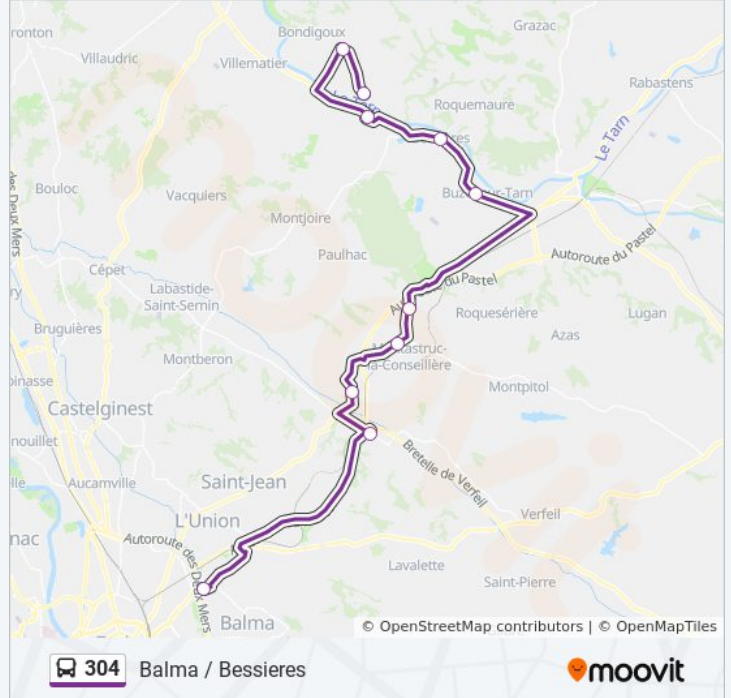

Utilisez l'application Moovit pour trouver la station de la ligne 304 de bus la plus proche et savoir quand la prochaine ligne 304 de bus arrive.

Direction: Balma / Bessieres

10 arrêts

[VOIR LES HORAIRES DE LA LIGNE](#)

Balma - Gramont

Gragnague - Poney Club

Garidech - Cité

Montastruc-La-Conseillère - La Conseillère

Gemil - Mairie

Buzet-Sur-Tarn - Al Cros

Bessieres - Esplanade

Bessieres - Le Triangle

Layrac-Sur-Tarn - Mairie

Mirepoix-Sur-Tarn - Salle Des Fêtes

Horaires de la ligne 304 de bus

Horaires de l'itinéraire Balma / Bessieres:

lundi	07:00 - 19:15
mardi	07:00 - 19:15
mercredi	07:00 - 19:15
jeudi	07:00 - 19:15
vendredi	07:00 - 19:15
samedi	Pas Opérationnel
dimanche	Pas Opérationnel

Informations de la ligne 304 de bus**Direction:** Balma / Bessieres**Arrêts:** 10**Durée du Trajet:** 50 min**Récapitulatif de la ligne:**

Direction: Bessieres / Balma

10 arrêts

[VOIR LES HORAIRES DE LA LIGNE](#)