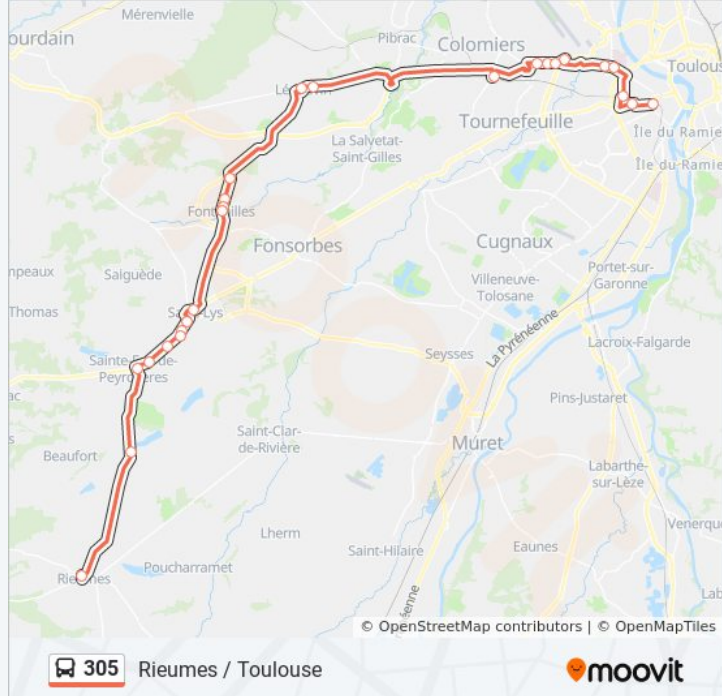

Direction: Rieumes / Toulouse

25 arrêts

[VOIR LES HORAIRES DE LA LIGNE](#)

Rieumes - Le Foirail

Sainte-Foy-De-Peyrolieres - Parayre

Sainte-Foy-De-Peyrolieres - Salle Des Fêtes

Sainte-Foy-De-Peyrolieres - Le Colomé

Fontenilles - Bordeneuve

Leguevin - Avenue Des Pyrénées

Leguevin - La Bouscarre

Colomiers - Gare Centre

Toulouse - A320

Toulouse - Aneto

Toulouse - Passerelle Airbus

Toulouse - Crabe

Toulouse - Ctre Cial Purpan Sud

Horaires de la ligne 305 de bus

Horaires de l'itinéraire Rieumes / Toulouse:

lundi	05:45 - 15:15
mardi	05:45 - 15:15
mercredi	05:45 - 15:15
jeudi	05:45 - 15:15
vendredi	05:45 - 15:15
samedi	12:30 - 17:45
dimanche	Pas Opérationnel

Informations de la ligne 305 de bus**Direction:** Rieumes / Toulouse**Arrêts:** 25**Durée du Trajet:** 60 min**Récapitulatif de la ligne:**

Toulouse - Hôpital Purpan

Toulouse - Lemire

Hippodrome

Arènes

Direction: Toulouse / Rieumes