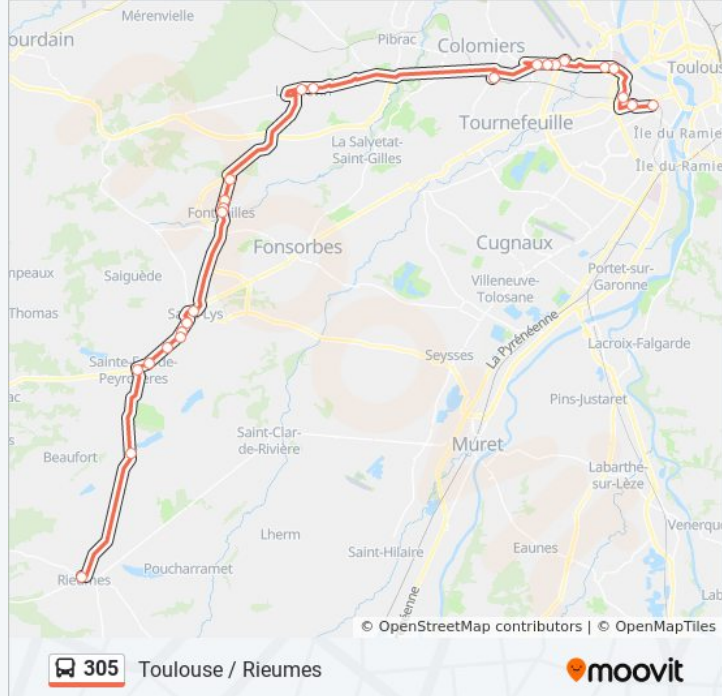

La ligne 305 de bus (Rieumes / Toulouse) a 2 itinéraires. Pour les jours de la semaine, les heures de service sont:

(1) Rieumes / Toulouse: 05:45 - 15:15(2) Toulouse / Rieumes: 09:30 - 19:30

Utilisez l'application Moovit pour trouver la station de la ligne 305 de bus la plus proche et savoir quand la prochaine ligne 305 de bus arrive.

Direction: Rieumes / Toulouse

25 arrêts

[VOIR LES HORAIRES DE LA LIGNE](#)

Rieumes - Le Foirail

Sainte-Foy-De-Peyrolieres - Parayre

Sainte-Foy-De-Peyrolieres - Salle Des Fêtes

Sainte-Foy-De-Peyrolieres - Le Colomé

Informations de la ligne 305 de bus

Direction: Toulouse / Rieumes

Arrêts: 25

Durée du Trajet: 60 min

Récapitulatif de la ligne:

Saint-Lys - Barcelone

Sainte-Foy-De-Peyrolieres - Holentis

Sainte-Foy-De-Peyrolieres - Fauré

Sainte-Foy-De-Peyrolieres - Le Colomé

Sainte-Foy-De-Peyrolieres - Salle Des Fêtes

Sainte-Foy-De-Peyrolieres - Parayre

Rieumes - Le Foirail

Les horaires et trajets sur une carte de la ligne 305 de bus sont disponibles dans un fichier PDF hors-ligne sur moovitapp.com. Utilisez le [Appli Moovit](#) pour voir les horaires de bus, train ou métro en temps réel, ainsi que les instructions étape par étape pour tous les transports publics à Toulouse.