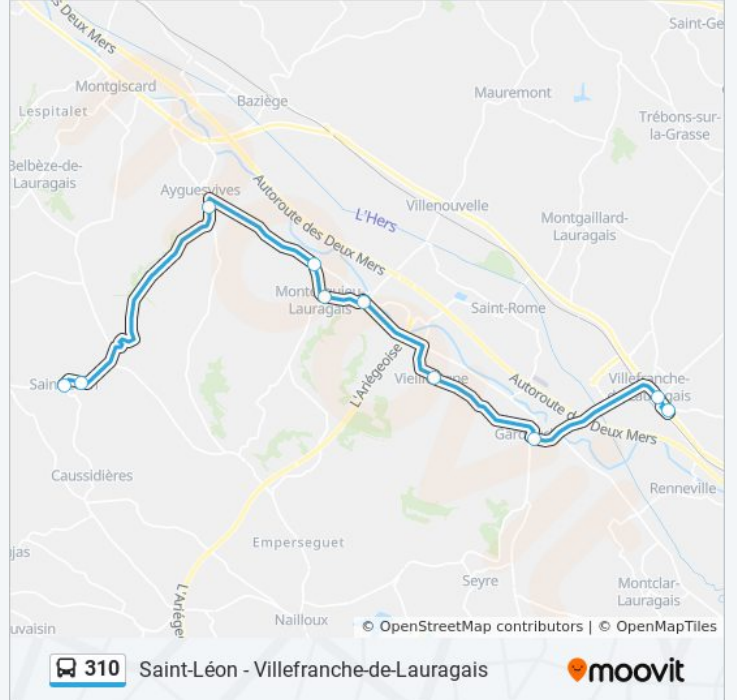

### Direction: Saint Leon / Villefranche De Lauragais

10 arrêts

[VOIR LES HORAIRES DE LA LIGNE](#)

Saint-Leon - R République/Village|Abribus

Saint-Leon - Lasserre

Ayguesvives - Pyrénées

Montesquieu-Lauragais - En Serny

### Informations de la ligne 310 de bus

**Direction:** Saint Leon / Villefranche De Lauragais

**Arrêts:** 10

**Durée du Trajet:** 30 min

**Récapitulatif de la ligne:**

## Direction: Villefranche De Lauragais / Saint Leon

10 arrêts

[VOIR LES HORAIRES DE LA LIGNE](#)

Villefranche-De-Lauragais - Voltaire

Villefranche-De-Lauragais - La Fontasse

Gardouch - Poids Public

Vieillevigne - Place

## Informations de la ligne 310 de bus

**Direction:** Villefranche De Lauragais / Saint Leon

**Arrêts:** 10

**Durée du Trajet:** 30 min

**Récapitulatif de la ligne:**

Les horaires et trajets sur une carte de la ligne 310 de bus sont disponibles dans un fichier PDF hors-ligne sur [moovitapp.com](https://moovitapp.com). Utilisez le [Appli Moovit](#) pour voir les horaires de bus, train ou métro en temps réel, ainsi que les instructions étape par étape pour tous les transports publics à Toulouse.