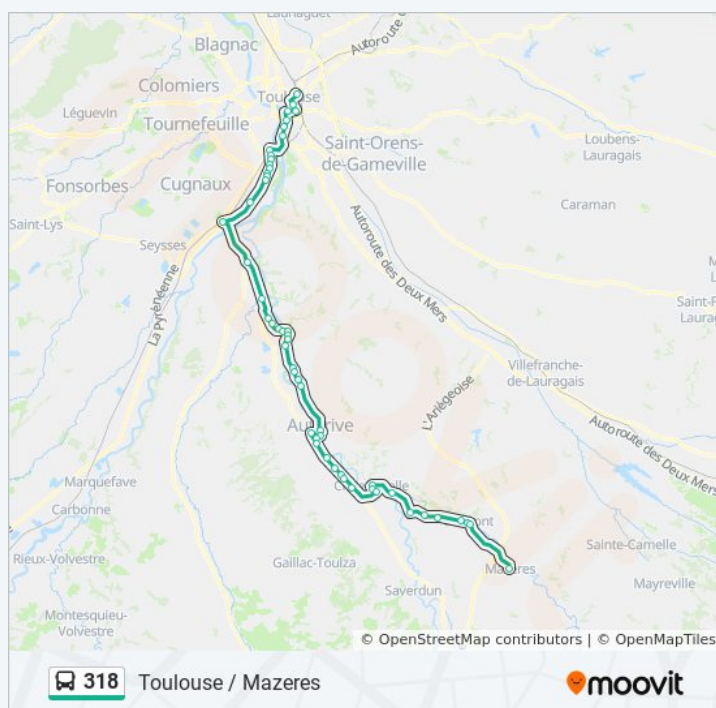

Jean Jaurès

Toulouse - Jeanne D'Arc

Toulouse - Gare Routière

52 arrêts

[VOIR LES HORAIRES DE LA LIGNE](#)

- Toulouse - Gare Routière
- Toulouse - Jean Jaures
- François Verdier
- Esquirol
- Chaussée
- Toulouse - Conseil Régional
- Daste
- Toulouse - Langlade
- Rond Point Langlade
- Gironis
- Marchant
- Toulouse - Silos
- Toulouse - Route D'Espagne
- Toulouse - Joulin
- Toulouse - Larrieu
- Portet-Sur-Garonne - Centre Commercial
- Roques-Sur-Garonne - Centre Commercial
- Pins-Justaret - Justarette
- Labarthe-Sur-Leze - La Riverotte
- Vernet - Le Moulin
- Vernet - Platanes
- Vernet - Bacquié
- Venerque - La Plage
- Venerque - Square Du 11 Nov
- Venerque - 08-Mai-45
- Venerque - Trinité
- Venerque - La Trinité
- Grepiac - Poste
- Grepiac - Baget
- Grepiac - Mazérat
- Grepiac - Gaillard-Tournié

Horaires de l'itinéraire Toulouse / Mazerès:

lundi	12:45 - 18:10
mardi	12:45 - 18:10
mercredi	12:45 - 18:10
jeudi	12:45 - 18:10
vendredi	12:45 - 18:10
samedi	17:15
dimanche	Pas Opérationnel

Informations de la ligne 318 de bus

Direction: Toulouse / Mazerès

Arrêts: 52

Durée du Trajet: 95 min

Récapitulatif de la ligne:

Auterive - Cimetière

Auterive - Pelletant

Auterive - Eglise

Auterive - Stade M. Soulan