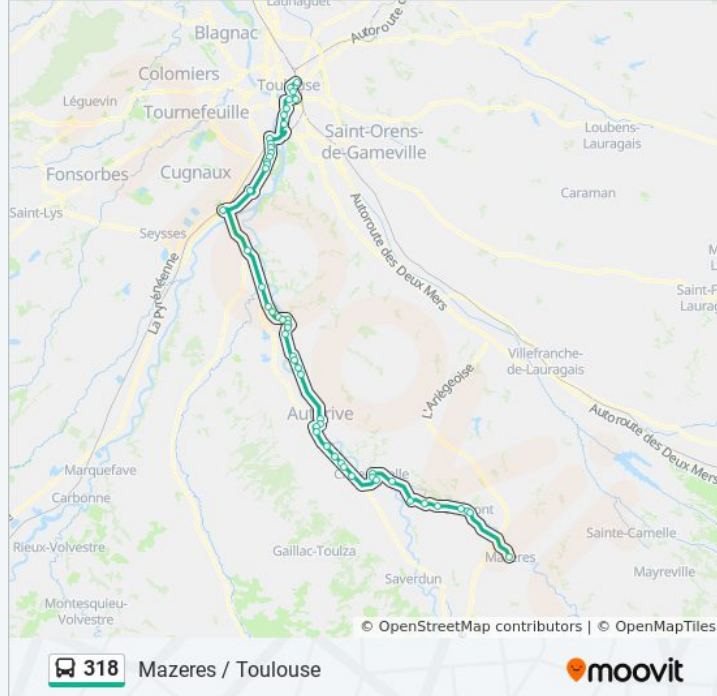

Utilisez l'application Moovit pour trouver la station de la ligne 318 de bus la plus proche et savoir quand la prochaine ligne 318 de bus arrive.

Direction: Mazeres / Toulouse

52 arrêts

[VOIR LES HORAIRES DE LA LIGNE](#)

Informations de la ligne 318 de bus**Direction:** Mazeres / Toulouse**Arrêts:** 52**Durée du Trajet:** 105 min**Récapitulatif de la ligne:**

Grepiac - Mazérat

Grepiac - Baget

Grepiac - Poste

Venerque - La Trinité

Gironis - Mémorial Azf

Rond-Point Langlade

Toulouse - Langlade

Daste

Toulouse - Conseil Régional

Chaussée

Esquirol

François Verdier

Jean Jaurès

Toulouse - Jeanne D'Arc

Toulouse - Gare Routière

52 arrêts

[VOIR LES HORAIRES DE LA LIGNE](#)

- Toulouse - Gare Routière
- Toulouse - Jean Jaures
- François Verdier
- Esquirol
- Chaussée
- Toulouse - Conseil Régional
- Daste
- Toulouse - Langlade
- Rond Point Langlade
- Gironis
- Marchant
- Toulouse - Silos
- Toulouse - Route D'Espagne
- Toulouse - Joulin
- Toulouse - Larrieu
- Portet-Sur-Garonne - Centre Commercial
- Roques-Sur-Garonne - Centre Commercial
- Pins-Justaret - Justarette
- Labarthe-Sur-Leze - La Riverotte
- Vernet - Le Moulin
- Vernet - Platanes
- Vernet - Bacquié
- Venerque - La Plage
- Venerque - Square Du 11 Nov
- Venerque - 08-Mai-45
- Venerque - Trinité
- Venerque - La Trinité
- Grepiac - Poste
- Grepiac - Baget
- Grepiac - Mazérat
- Grepiac - Gaillard-Tournié