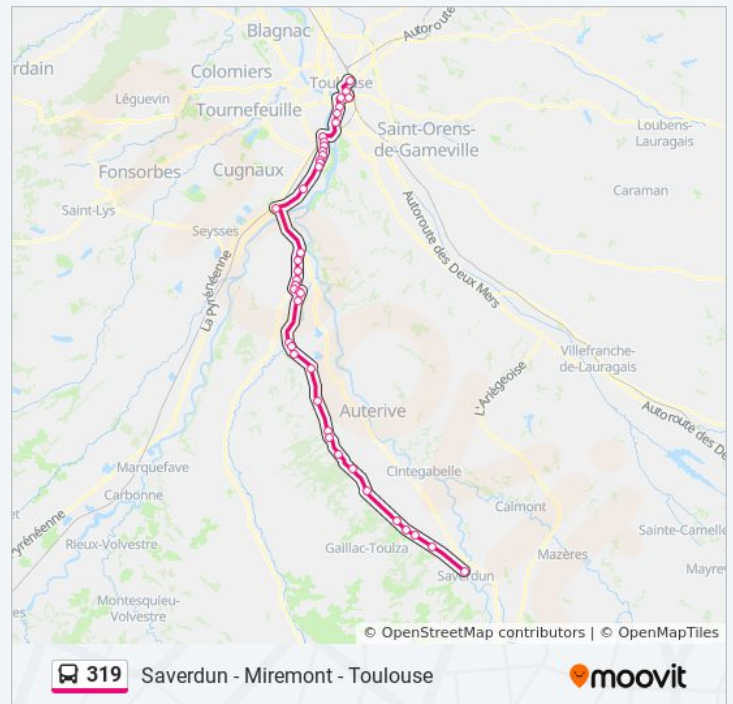

Toulouse - Langlade

Rond Point Langlade

Gironis

Marchant

Toulouse - Silos

Toulouse - Route D'Espagne

Toulouse - Joulin

Toulouse - Larrieu

Portet-Sur-Garonne - Centre Commercial

Roques-Sur-Garonne - Centre Commercial

Pins-Justaret - Coquelicots

Pins-Justaret - La Cépette

Labarthe-Sur-Leze - La Ruque

Labarthe-Sur-Leze - Cailhabat

Labarthe-Sur-Leze - Ponchou

Labarthe-Sur-Leze - Le Canton

Labarthe-Sur-Leze - Eglise

Labarthe-Sur-Leze - Croix Du Mitrac

Labarthe-Sur-Leze - Ritou

Lagardelle-Sur-Leze - Ravelins

Lagardelle-Sur-Leze - Cimetière

Lagardelle-Sur-Leze - Balsa

Miremont - Burguerolles

Miremont - Pyrénées

Lagrace-Dieu - Berny

Puydaniel - La Cave

Mauressac - L'Orme

Grazac - Rabet

Caujac - Village

Saint-Quirc - St Quirc

Lissac - Centre

Labatut - Rd 27

Cante - Rd 27

Informations de la ligne 319 de bus

Direction: Toulouse / Saverdun

Arrêts: 41

Durée du Trajet: 45 min

Récapitulatif de la ligne: