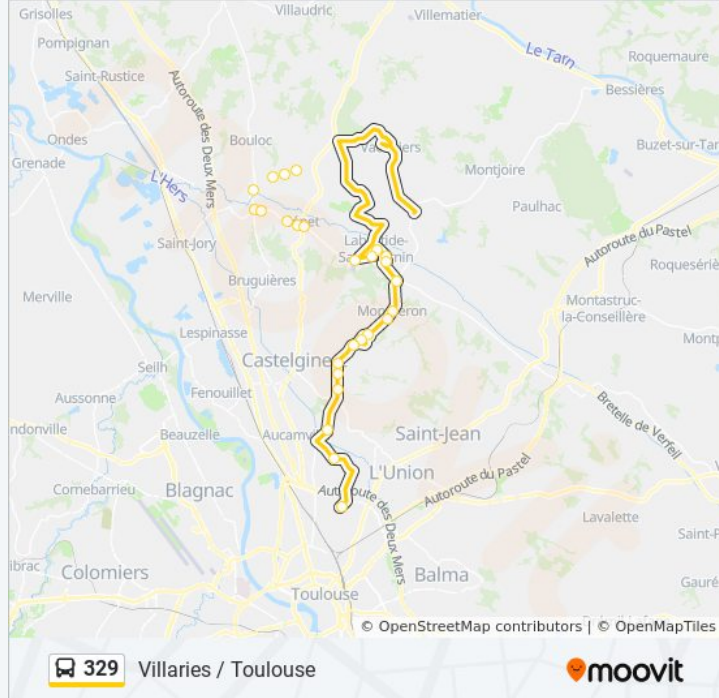

Informations de la ligne 329 de bus**Direction:** Toulouse / Villaries**Arrêts:** 26**Durée du Trajet:** 47 min**Récapitulatif de la ligne:**

Saint-Sauveur - La Rivière

Villeneuve-Les-Bouloc - Masseribault

Villeneuve-Les-Bouloc - Lambrie

Villeneuve-Les-Bouloc - Masseribault

Saint-Sauveur - La Rivière

Saint-Sauveur - Rte De Cépet

Cepet - La Corvette

Cepet - 19-Mars-62

Cepet - Route De Labastide

Labastide-Saint-Sernin - Maurel

Informations de la ligne 329 de bus

Direction: Villaries / Toulouse

Arrêts: 26

Durée du Trajet: 50 min

Récapitulatif de la ligne:

Pechbonnieu - Collège

Pechbonnieu - Turtelle

Castelginest - Peyrandrieu

Castelginest - Clotilde

Castelginest - Grazidou

Launaguet - Nobles

Launaguet - Condorcet

Toulouse - Borderouge

Les horaires et trajets sur une carte de la ligne 329 de bus sont disponibles dans un fichier PDF hors-ligne sur moovitapp.com. Utilisez le [Appli Moovit](#) pour voir les horaires de bus, train ou métro en temps réel, ainsi que les instructions étape par étape pour tous les transports publics à Toulouse.