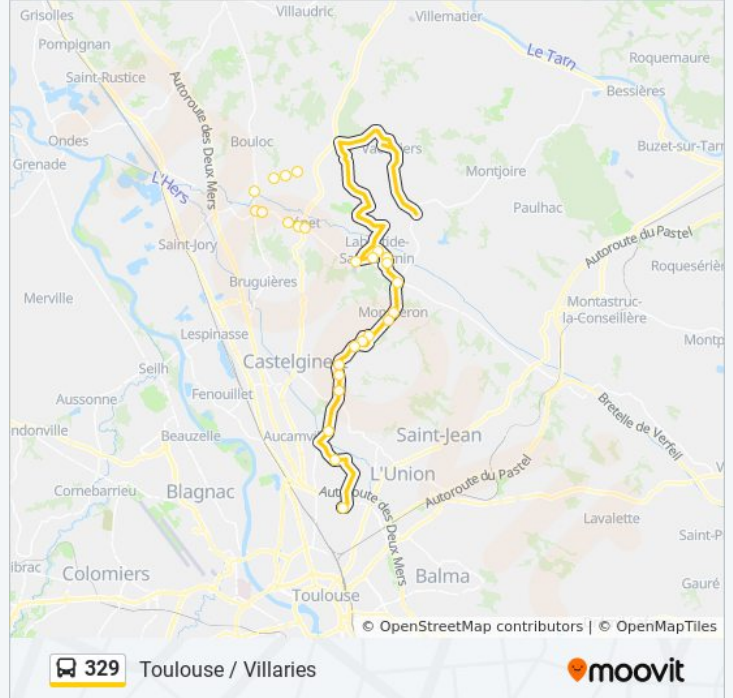

Informations de la ligne 329 de bus**Direction:** Toulouse / Villaries**Arrêts:** 26**Durée du Trajet:** 47 min**Récapitulatif de la ligne:**

Saint-Sauveur - La Rivière

Villeneuve-Les-Bouloc - Masseribault

Villeneuve-Les-Bouloc - Lambrie

Villeneuve-Les-Bouloc - Eglise

Villeneuve-Les-Bouloc - Mairie

Direction: Villaries / Toulouse

26 arrêts

[VOIR LES HORAIRES DE LA LIGNE](#)

Villeneuve-Les-Bouloc - Mairie

Villeneuve-Les-Bouloc - Eglise

Villeneuve-Les-Bouloc - Lambrie

Villeneuve-Les-Bouloc - Masseribault

Saint-Sauveur - La Rivière

Saint-Sauveur - Rte De Cépet

Cepet - La Corvette

Cepet - 19-Mars-62

Cepet - Route De Labastide

Labastide-Saint-Sernin - Maurel