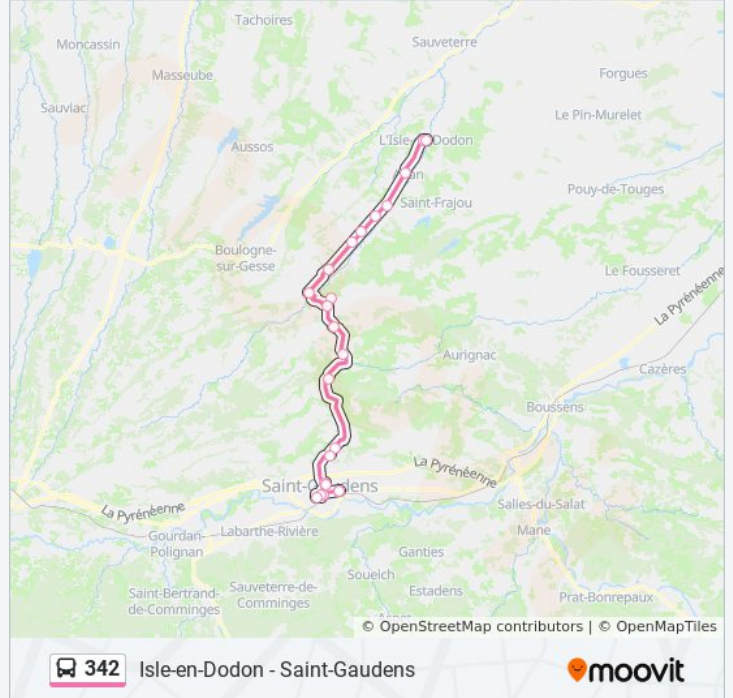

Montesquieu-Guittaut - Chemin De Guittaut

Saint-Laurent - Bourouillas

Anan - Anan

L'Isle-En-Dodon - Pyrénées

L'Isle-En-Dodon - Mairie

Les horaires et trajets sur une carte de la ligne 342 de bus sont disponibles dans un fichier PDF hors-ligne sur moovitapp.com. Utilisez le [Appli Moovit](#) pour voir les horaires de bus, train ou métro en temps réel, ainsi que les instructions étape par étape pour tous les transports publics à Toulouse.

[À propos de Moovit](#) • [Solutions MaaS](#) • [Pays disponibles](#) • [Communauté Moovit](#)

© 2024 Moovit - Tous droits réservés

**Consultez les horaires
d'arrivée en direct**