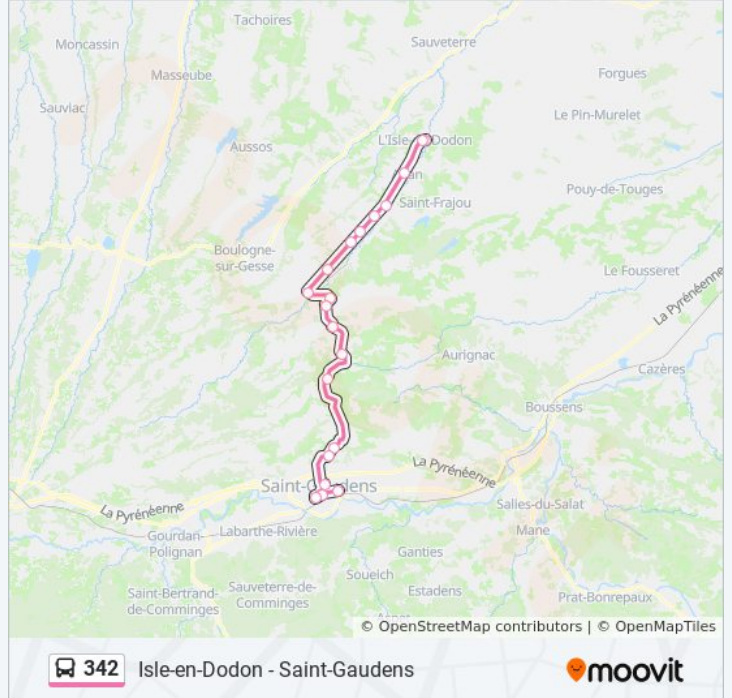

Utilisez l'application Moovit pour trouver la station de la ligne 342 de bus la plus proche et savoir quand la prochaine ligne 342 de bus arrive.

**Direction: L'Isle -En-Dodon / Saint-Gaudens**

21 arrêts

**Informations de la ligne 342 de bus****Direction:** L'Isle -En-Dodon / Saint-Gaudens**Arrêts:** 21**Durée du Trajet:** 50 min**Récapitulatif de la ligne:**

## Informations de la ligne 342 de bus

**Direction:** Saint-Gaudens / L'Isle -En-Dodon

**Arrêts:** 23

**Durée du Trajet:** 55 min

**Récapitulatif de la ligne:**

Montesquieu-Guittaut - Chemin De Guittaut

Saint-Laurent - Bourouillas