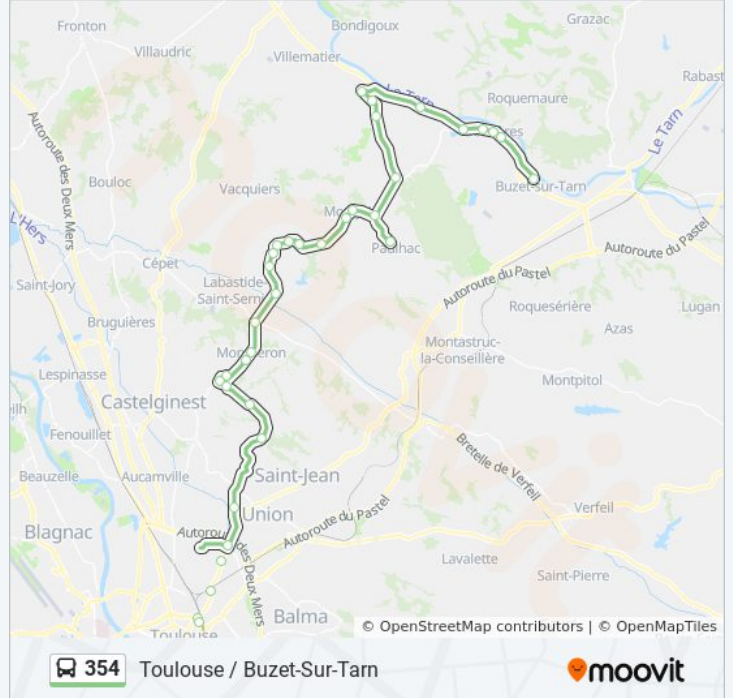

Villaries - Buffevent

Montjoire - Chêne Vert

Montjoire - Varennes

Montjoire - Eglise

Montjoire - Saint-Sernin

Paulhac - Clos Mayral

Montjoire - Malpas

La Magdelaine-Sur-Tarn - La Rouyasse

La Magdelaine-Sur-Tarn - Mairie

La Magdelaine-Sur-Tarn - Les 5 Chemins

Bessieres - Barrèses

Bessieres - Plaisance

Bessieres - Mazade

Bessieres - Esplanade

Bessieres - C.Pitchou

Buzet-Sur-Tarn - Cimetière

Les horaires et trajets sur une carte de la ligne 354 de bus sont disponibles dans un fichier PDF hors-ligne sur moovitapp.com. Utilisez le [Appli Moovit](#) pour voir les horaires de bus, train ou métro en temps réel, ainsi que les instructions étape par étape pour tous les transports publics à Toulouse.

[À propos de Moovit](#) • [Solutions MaaS](#) • [Pays disponibles](#) • [Communauté Moovit](#)

© 2024 Moovit - Tous droits réservés

**Consultez les horaires
d'arrivée en direct**