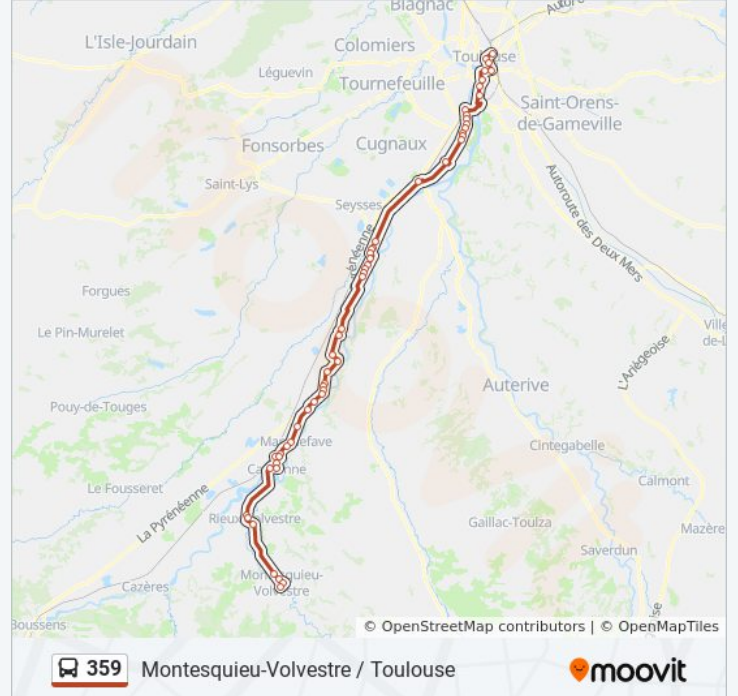

### Informations de la ligne 359 de bus

**Direction:** Montesquieu-Volvestre / Toulouse

**Arrêts:** 54

**Durée du Trajet:** 103 min

**Récapitulatif de la ligne:**

Noe - Noyers

Noe - Le Gaillard Du Port

Mauzac - Pont

Toulouse - Route D'Espagne

Silos

Marchant

Gironis - Mémorial Azf

Rond-Point Langlade

Toulouse - Langlade

Daste

Toulouse - Conseil Régional

Chaussée

Esquirol

François Verdier

Jean Jaurès

Toulouse - Jeanne D'Arc

Toulouse - Gare Routière

## Direction: Toulouse / Montesquieu-Volvestre

52 arrêts

[VOIR LES HORAIRES DE LA LIGNE](#)

Toulouse - Gare Routière

Toulouse - Jean Jaures

François Verdier

Esquirol

Chaussée