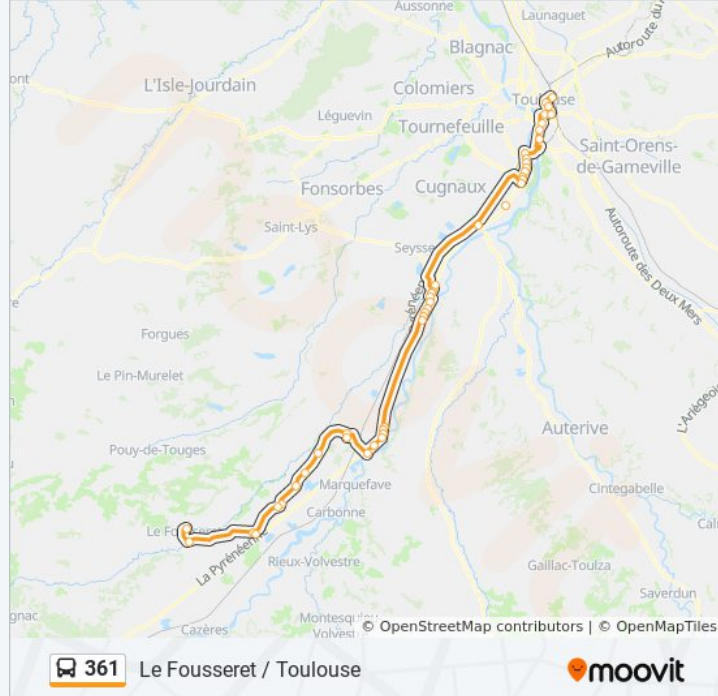

La ligne 361 de bus (Le Fousseret / Toulouse) a 2 itinéraires. Pour les jours de la semaine, les heures de service sont: (1) Le Fousseret / Toulouse: 05:55 - 15:00(2) Toulouse / Le Fousseret: 09:00 - 18:35  
Utilisez l'application Moovit pour trouver la station de la ligne 361 de bus la plus proche et savoir quand la prochaine ligne 361 de bus arrive.

**Informations de la ligne 361 de bus****Direction:** Le Fousseret / Toulouse**Arrêts:** 44**Durée du Trajet:** 80 min**Récapitulatif de la ligne:**

Muret - Pyrénées

Muret - Niel

Muret - Mermoz Gare Sncf

Marchant

Gironis - Mémorial Azf

Rond-Point Langlade

Toulouse - Langlade

Daste

Toulouse - Conseil Régional

Chaussée

Esquirol

## Direction: Toulouse / Le Fousseret

43 arrêts

[VOIR LES HORAIRES DE LA LIGNE](#)

Toulouse - Gare Routière

Toulouse - Jean Jaures

François Verdier

Esquirol

Chaussée