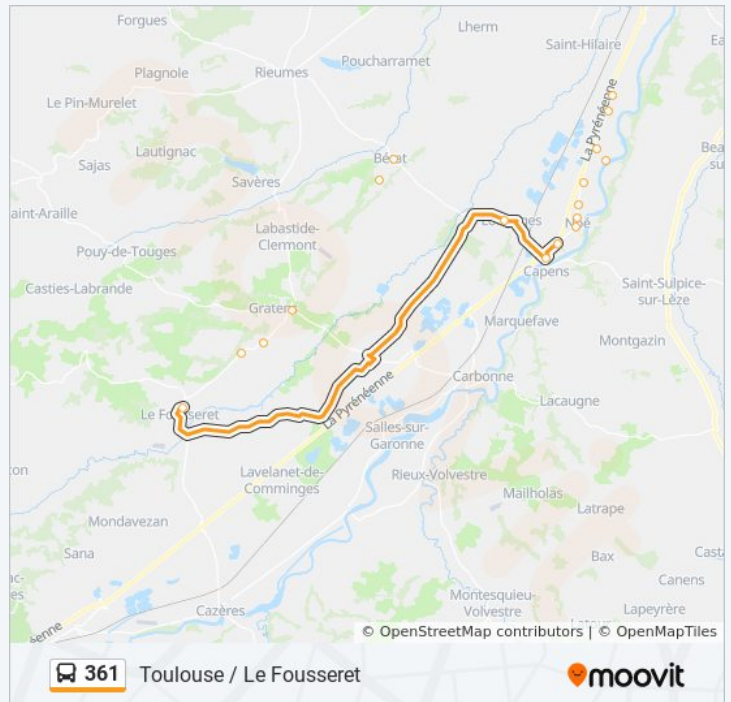

## Informations de la ligne 361 de bus

**Direction:** Toulouse / Le Fousseret

**Arrêts:** 43

**Durée du Trajet:** 88 min

**Récapitulatif de la ligne:**

Gratens - Giratoire Rd7

Marignac-Lasclares - Clares Basses