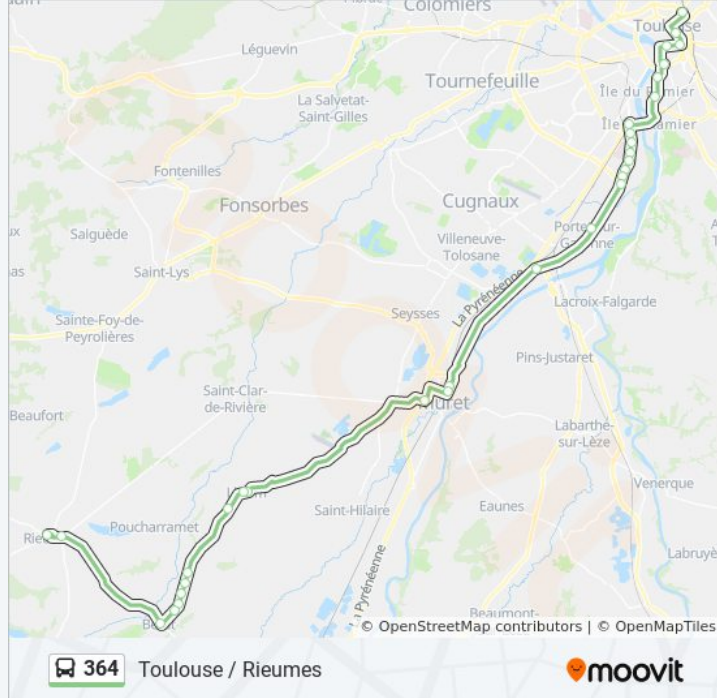

**Informations de la ligne 364 de bus****Direction:** Rieumes / Toulouse**Arrêts:** 32**Durée du Trajet:** 66 min**Récapitulatif de la ligne:**

Gironis - Mémorial Azf

Rond-Point Langlade

Toulouse - Langlade

## Informations de la ligne 364 de bus

**Direction:** Toulouse / Rieumes

**Arrêts:** 31

**Durée du Trajet:** 70 min

**Récapitulatif de la ligne:**

Muret - Douzans

Muret - Peyramont

Lherm - Place De L'Eglise

Lherm - Cimetière

Lherm - Puymulens

Berat - Canalette

Berat - Baque

Berat - Cap Debat 2

Berat - Cap Debat

Berat - Coume

Berat - Mairie

Rieumes - Giratoire Vidal

Rieumes - Le Foirail

Les horaires et trajets sur une carte de la ligne 364 de bus sont disponibles dans un fichier PDF hors-ligne sur [moovitapp.com](https://moovitapp.com). Utilisez le [Appli Moovit](#) pour voir les horaires de bus, train ou métro en temps réel, ainsi que les instructions étape par étape pour tous les transports publics à Toulouse.