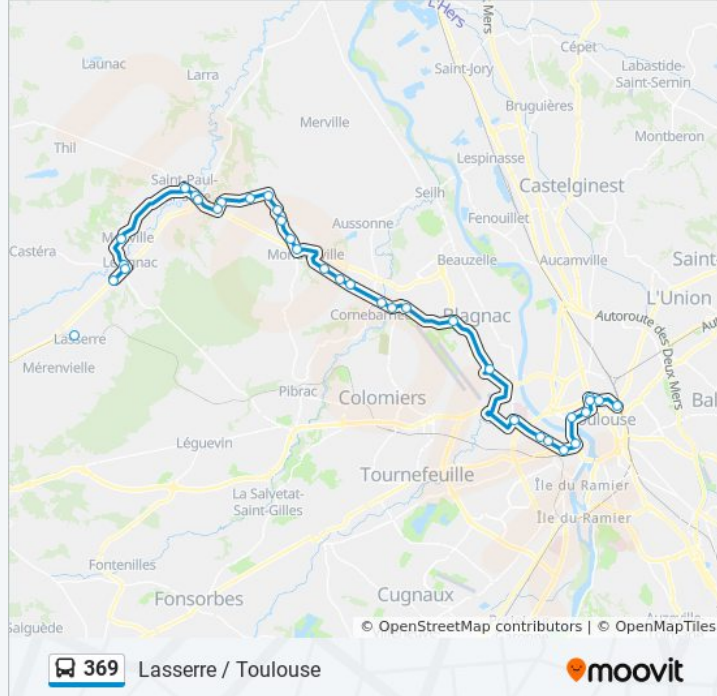

Informations de la ligne 369 de bus**Direction:** Lasserre / Toulouse**Arrêts:** 35**Durée du Trajet:** 65 min**Récapitulatif de la ligne:**

Cornebarrieu - La Buette

Blagnac - Joseph Strauss

Blagnac - Dewoitine

Toulouse - Hôpital Purpan

Toulouse - Zénith

Toulouse - Turenne

Patte D'Oie

Saint Cyprien - République

Héraclès

Compans - Caffarelli

Pont Des Minimés

Toulouse - Gutenberg

Passerelle

Toulouse - Gare Routière

Direction: Toulouse / Lasserre

38 arrêts

[VOIR LES HORAIRES DE LA LIGNE](#)

Toulouse - Gare Routière

Pont Matabiau

Passerelle

Pont Des Minimés

Compans Caffarelli

Héraclès

Saint Cyprien - République

Patte D'Oie

Toulouse - Turenne

Toulouse - Zénith