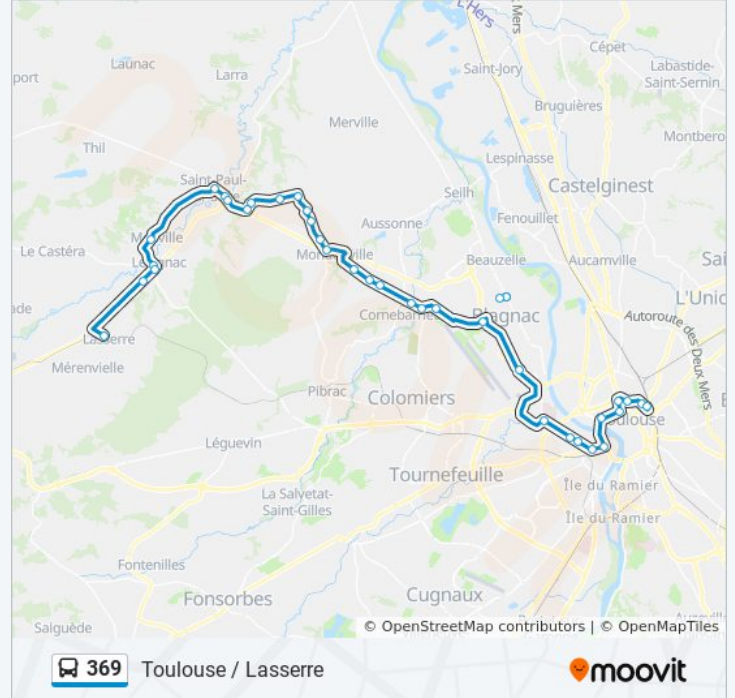

Informations de la ligne 369 de bus

Direction: Toulouse / Lasserre

Arrêts: 38

Durée du Trajet: 65 min

Récapitulatif de la ligne:

Blagnac - Joseph Strauss

Cornebarrieu - La Buette

Cornebarrieu - Latécoère

Daux - Chemin Des Châteaux

Daux - Stade

Montaigut-Sur-Save - Notre Dame D'Alet

Montaigut-Sur-Save - Maurous

Montaigut-Sur-Save - Avenue De Toulouse

Montaigut-Sur-Save - Place De La Salle Des Fêtes

Saint-Paul-Sur-Save - Le Château

Menville - Montlezun

Levignac - Place Du Moulin

Levignac - Place Du Padouenc

Levignac - Lacassagne

Lasserre-Pradere - Ecoles

Les horaires et trajets sur une carte de la ligne 369 de bus sont disponibles dans un fichier PDF hors-ligne sur moovitapp.com. Utilisez le [Appli Moovit](#) pour voir les horaires de bus, train ou métro en temps réel, ainsi que les instructions étape par étape pour tous les transports publics à Toulouse.