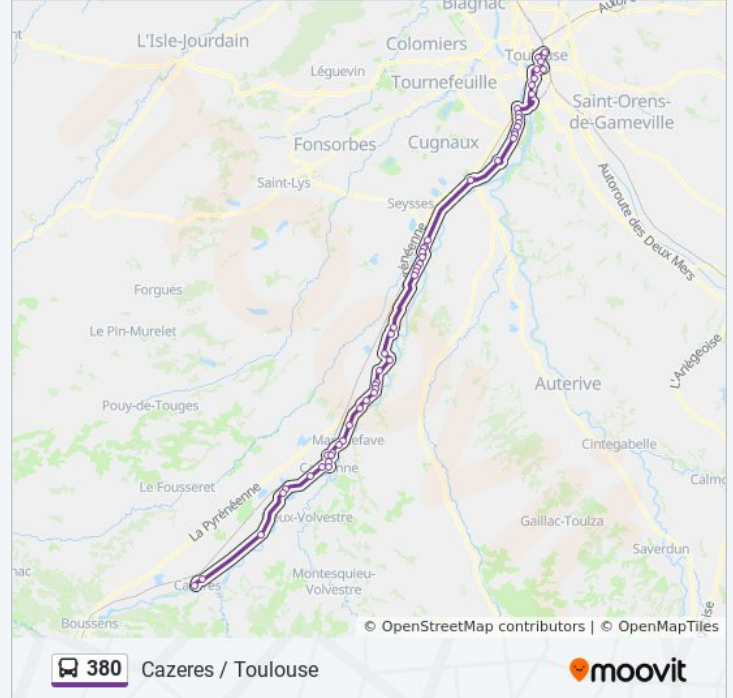

Utilisez l'application Moovit pour trouver la station de la ligne 380 de bus la plus proche et savoir quand la prochaine ligne 380 de bus arrive.

Direction: Cazeres / Toulouse

53 arrêts

[VOIR LES HORAIRES DE LA LIGNE](#)

Informations de la ligne 380 de bus**Direction:** Cazeres / Toulouse**Arrêts:** 53**Durée du Trajet:** 30 min**Récapitulatif de la ligne:**

Noe - Le Gaillard Du Port

Mauzac - Pont

Mauzac - Aire De Covoiturage

Silos

Marchant

Gironis - Mémorial Azf

Rond-Point Langlade

Toulouse - Langlade

Daste

Toulouse - Conseil Régional

Chaussée

Esquirol

François Verdier

Jean Jaurès

Toulouse - Jeanne D'Arc

Toulouse - Gare Routière

Direction: Toulouse / Cazerès

51 arrêts

[VOIR LES HORAIRES DE LA LIGNE](#)