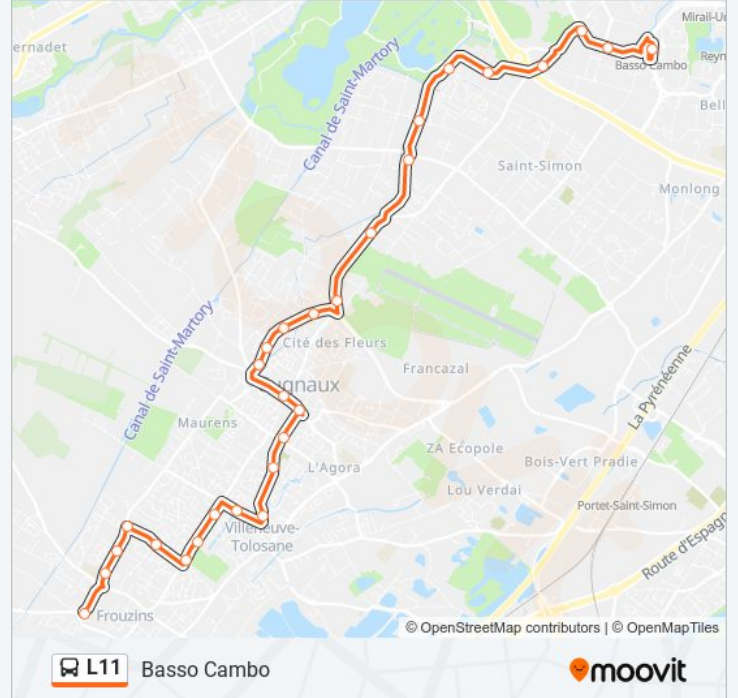

Direction: Basso Cambo

28 arrêts

[VOIR LES HORAIRES DE LA LIGNE](#)

Frouzins Complexe Sportif

Collège Picasso

Painlevé

F. Mitterrand

Léon Blum

Informations de la ligne L11 de bus

Direction: Basso Cambo

Arrêts: 28

Durée du Trajet: 29 min

Récapitulatif de la ligne:

Grillou

La Ramée

Guilhermy

De Croutte

Mounède

Mesplé

Basso Cambo

Direction: Frouzins Complexe Sportif

28 arrêts

[VOIR LES HORAIRES DE LA LIGNE](#)

Basso Cambo