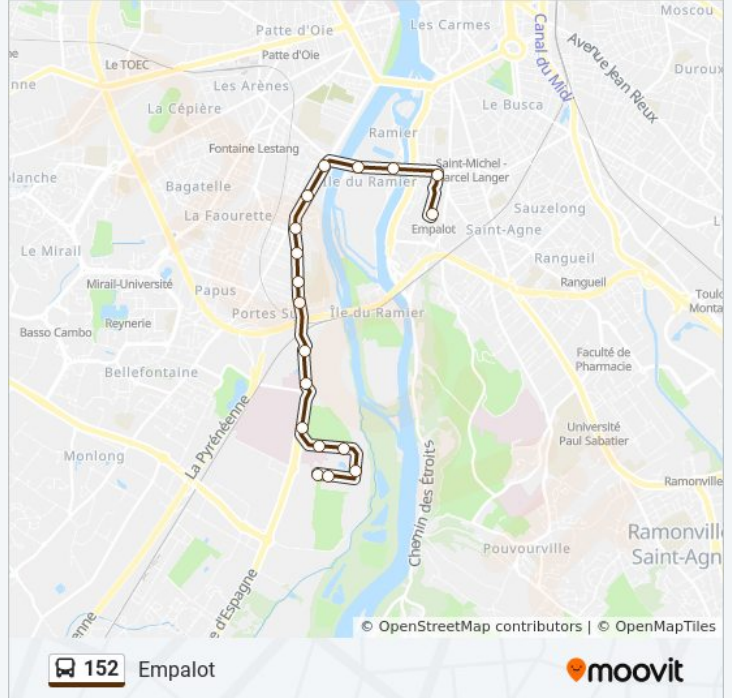

Direction: Empalot

18 arrêts

[VOIR LES HORAIRES DE LA LIGNE](#)

Luc

Oncopole - Lise Enjalbert

Oncopole Courrière

Maison Commune

Hubert Curien

Marchant

Gironis - Mémorial Azf

Rond-Point Langlade

Langlade

Gallieni

Penent

Barrière De Muret

Roc

Croix De Pierre

Stadium Ouest

Stadium Est

Récollets Daste

Empalot

Horaires de la ligne 152 de bus

Horaires de l'itinéraire Empalot:

lundi	07:56 - 18:05
mardi	07:56 - 18:05
mercredi	07:56 - 18:05
jeudi	07:56 - 18:05
vendredi	07:56 - 18:05
samedi	Pas Opérationnel
dimanche	Pas Opérationnel

Informations de la ligne 152 de bus**Direction:** Empalot**Arrêts:** 18**Durée du Trajet:** 20 min**Récapitulatif de la ligne:**

Direction: luc

18 arrêts

[VOIR LES HORAIRES DE LA LIGNE](#)

- Empalot
- Récollets Daste
- Stadium Est
- Stadium Ouest
- Croix De Pierre
- Roc
- Barrière De Muret
- Penent
- Gallieni
- Langlade
- Rond Point Langlade
- Gironis
- Marchant
- Hubert Curien
- Maison Commune
- Oncopole Courrière
- Oncopole - Lise Enjalbert
- luc