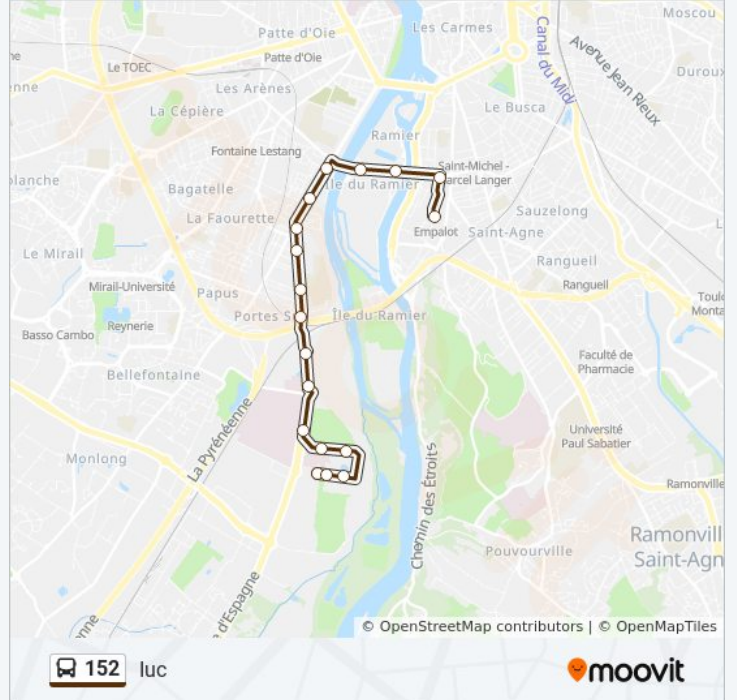

Direction: Empalot

18 arrêts

[VOIR LES HORAIRES DE LA LIGNE](#)

Luc

Oncopole - Lise Enjalbert

Oncopole Courrière

Maison Commune

Hubert Curien

Informations de la ligne 152 de bus**Direction:** Empalot**Arrêts:** 18**Durée du Trajet:** 20 min**Récapitulatif de la ligne:**

Direction: luc

18 arrêts

[VOIR LES HORAIRES DE LA LIGNE](#)

- Empalot
- Récollets Daste
- Stadium Est
- Stadium Ouest
- Croix De Pierre
- Roc
- Barrière De Muret
- Penent
- Gallieni
- Langlade
- Rond Point Langlade
- Gironis
- Marchant
- Hubert Curien
- Maison Commune
- Oncopole Courrière
- Oncopole - Lise Enjalbert
- luc

Informations de la ligne 152 de bus

Direction: luc

Arrêts: 18

Durée du Trajet: 18 min

Récapitulatif de la ligne:

Les horaires et trajets sur une carte de la ligne 152 de bus sont disponibles dans un fichier PDF hors-ligne sur moovitapp.com. Utilisez le [Appli Moovit](#) pour voir les horaires de bus, train ou métro en temps réel, ainsi que les instructions étape par étape pour tous les transports publics à Toulouse.