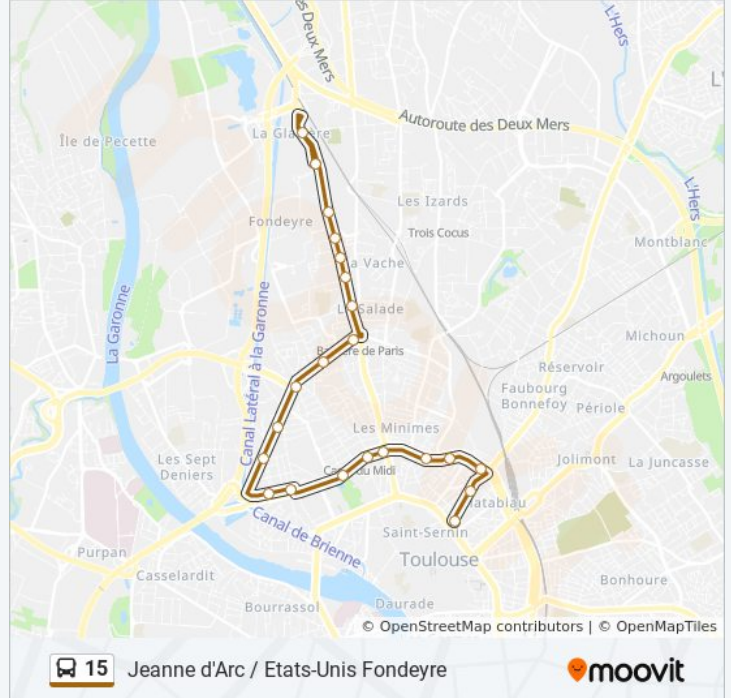

La ligne 15 de bus (Jeanne d'Arc / Etats-Unis Fondeyre) a 2 itinéraires. Pour les jours de la semaine, les heures de service sont:

(1) Etats-Unis Fondeyre: 06:22 - 21:00(2) Jeanne D'Arc: 06:03 - 20:30

Utilisez l'application Moovit pour trouver la station de la ligne 15 de bus la plus proche et savoir quand la prochaine ligne 15 de bus arrive.

### Direction: Etats-Unis Fondeyre

23 arrêts

[VOIR LES HORAIRES DE LA LIGNE](#)

Jeanne D'Arc  
Place Roquelaine  
Pont Matabiau  
Raisin  
Passerelle  
Pont Des Minimes  
Canal Du Midi  
Passerelle Haedens  
Pont Du Béarnais  
Zac Ponts Jumeaux  
Lassalle  
Matisse  
Elche  
Silvio Trentin  
Barrière De Paris  
Charlas  
Jules Ferry  
Bastiat  
Dulong  
Le Grand Marché  
Etats-Unis Fondeyre

### Informations de la ligne 15 de bus

**Direction:** Etats-Unis Fondeyre

**Arrêts:** 23

**Durée du Trajet:** 28 min

**Récapitulatif de la ligne:**

Glacière

Etats-Unis Fondeyre

### Direction: Jeanne D'Arc

24 arrêts

[VOIR LES HORAIRES DE LA LIGNE](#)

Etats-Unis Fondeyre

Le Grand Marché

Dulong

Bastiat

Jules Ferry