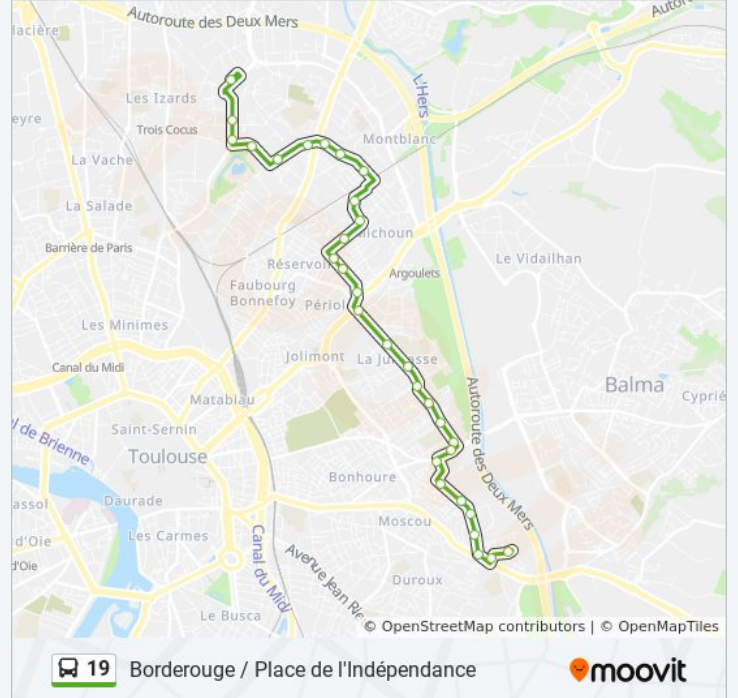

Soupetard

Surcouf

Solidarité

Soumet

Plana

Navarre

Château De L'Hers

Fontanelles

Carcassonne

Rougenet

Illiade

Ivoire

Place De L'Indépendance

Les horaires et trajets sur une carte de la ligne 19 de bus sont disponibles dans un fichier PDF hors-ligne sur moovitapp.com. Utilisez le [Appli Moovit](#) pour voir les horaires de bus, train ou métro en temps réel, ainsi que les instructions étape par étape pour tous les transports publics à Toulouse.

[À propos de Moovit](#) • [Solutions MaaS](#) • [Pays disponibles](#) • [Communauté Moovit](#)

© 2024 Moovit - Tous droits réservés

**Consultez les horaires
d'arrivée en direct**