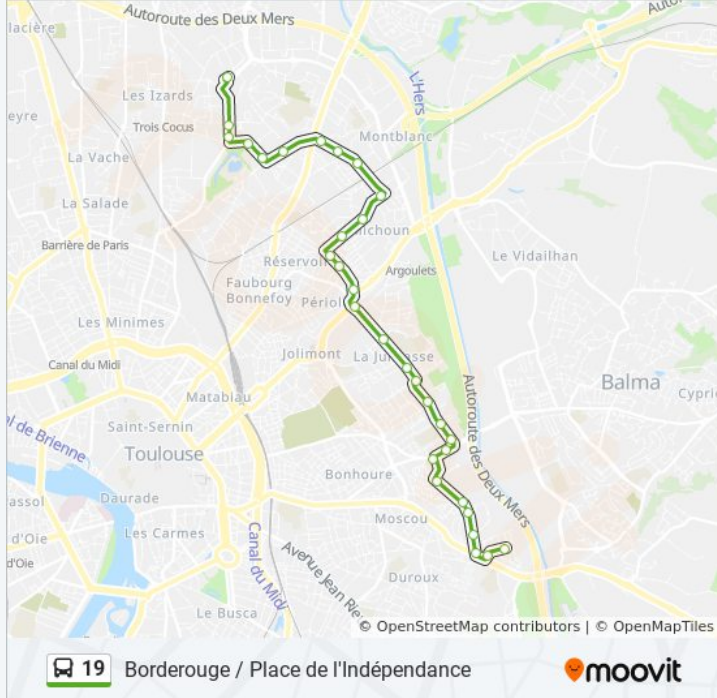

Borderouge / Place de l'Indépendance

Téléchargez

La ligne 19 de bus (Borderouge / Place de l'Indépendance) a 2 itinéraires. Pour les jours de la semaine, les heures de service sont:

(1) Borderouge: 00:25 - 23:50(2) Place De L'Indépendance: 00:25 - 23:50

Informations de la ligne 19 de bus**Direction:** Borderouge**Arrêts:** 31**Durée du Trajet:** 29 min**Récapitulatif de la ligne:**

Victor Cousin

Nicol

Avranches

Colonel Rémy

Cabarette

Petit Castelet

Pujibet

Lanusse

Monloup

Borderouge

Direction: Place De L'Indépendance

31 arrêts

[VOIR LES HORAIRES DE LA LIGNE](#)

Borderouge

Monloup

Informations de la ligne 19 de bus

Direction: Place De L'Indépendance

Arrêts: 31

Durée du Trajet: 31 min

Récapitulatif de la ligne:

Soupetard

Surcouf

Solidarité