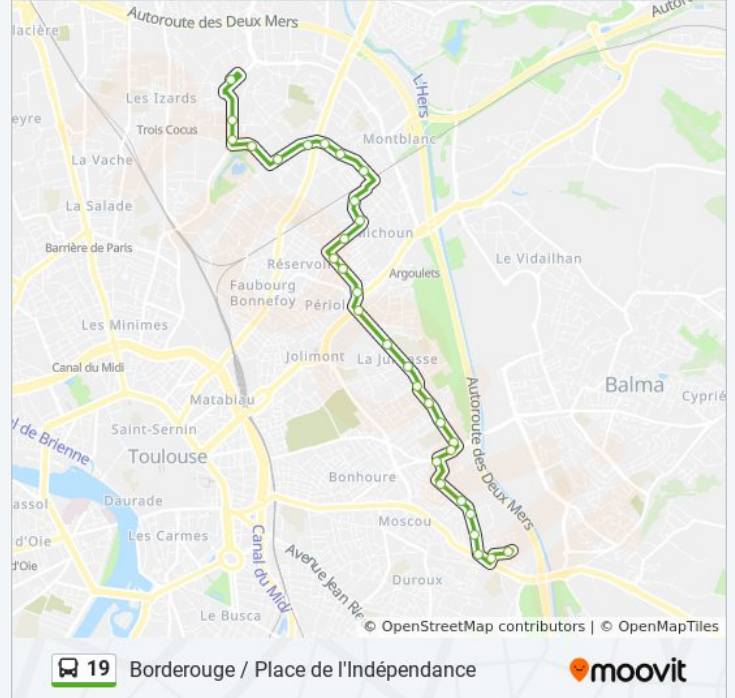

Soupetard

Surcouf

Solidarité

Soumet

Plana

Navarre

Château De L'Hers

Fontanelles

Carcassonne

Rougenet

Illiade

Ivoire

Place De L'Indépendance

Les horaires et trajets sur une carte de la ligne 19 de bus sont disponibles dans un fichier PDF hors-ligne sur moovitapp.com. Utilisez le [Appli Moovit](#) pour voir les horaires de bus, train ou métro en temps réel, ainsi que les instructions étape par étape pour tous les transports publics à Toulouse.

[À propos de Moovit](#) • [Solutions MaaS](#) • [Pays disponibles](#) • [Communauté Moovit](#)

© 2024 Moovit - Tous droits réservés

**Consultez les horaires
d'arrivée en direct**