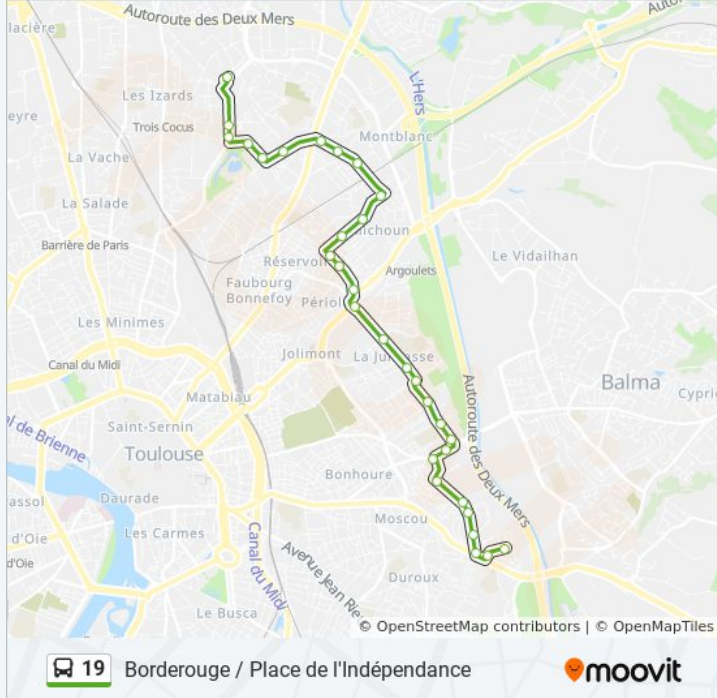

La ligne 19 de bus (Borderouge / Place de l'Indépendance) a 2 itinéraires. Pour les jours de la semaine, les heures de service sont:

(1) Borderouge: 00:25 - 23:50(2) Place De L'Indépendance: 00:25 - 23:50

Informations de la ligne 19 de bus**Direction:** Borderouge**Arrêts:** 31**Durée du Trajet:** 29 min**Récapitulatif de la ligne:**

Victor Cousin

Nicol

Avranches

Colonel Rémy

Cabarette

Petit Castelet

Pujibet

Lanusse

Monloup

Borderouge

Direction: Place De L'Indépendance

31 arrêts

[VOIR LES HORAIRES DE LA LIGNE](#)

Borderouge

Monloup

Informations de la ligne 19 de bus

Direction: Place De L'Indépendance

Arrêts: 31

Durée du Trajet: 31 min

Récapitulatif de la ligne:

Soupetard

Surcouf

Solidarité