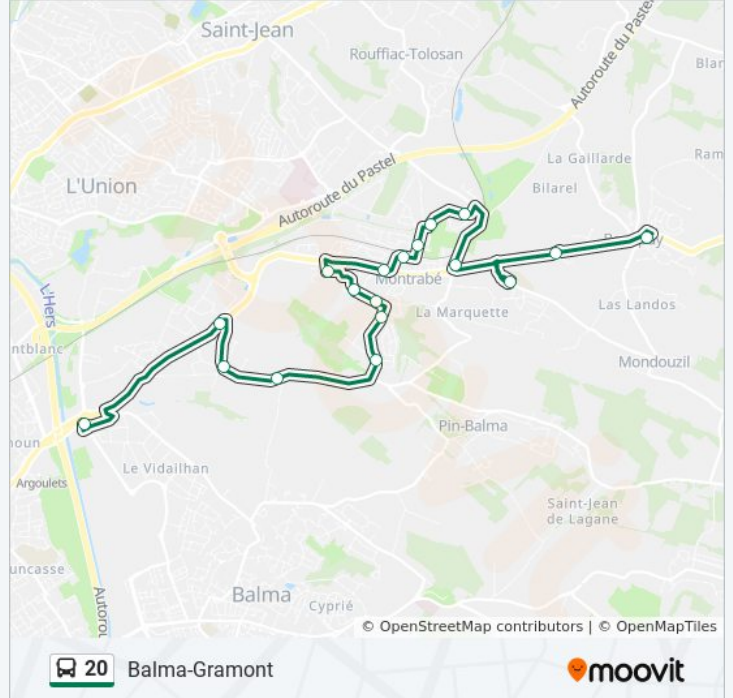

La ligne 20 de bus (Balma-Gramont) a 2 itinéraires. Pour les jours de la semaine, les heures de service sont:

(1) Balma-Gramont: 06:10 - 19:30(2) Beaupuy Mairie: 06:15 - 19:50

Utilisez l'application Moovit pour trouver la station de la ligne 20 de bus la plus proche et savoir quand la prochaine ligne 20 de bus arrive.

Direction: Balma-Gramont

18 arrêts

[VOIR LES HORAIRES DE LA LIGNE](#)

Beaupuy Mairie
Bel Souleil
Collège Montrabé
Borde Haute
Mistral
Montrabé Stade
La Rivière
Gare SnCF Montrabé
Logis Vieux
Pastel
Belle Fontaine
Vignobles
Mont Pin
Mireille
Le Chapitre
Giratoire Truffaut
Zi Montredon
Balma - Gramont

Informations de la ligne 20 de bus

Direction: Balma-Gramont

Arrêts: 18

Durée du Trajet: 24 min

Récapitulatif de la ligne:

Direction: Beaupuy Mairie

18 arrêts

[VOIR LES HORAIRES DE LA LIGNE](#)

Balma - Gramont
 Zi Montredon
 Giratoire Truffaut
 Le Chapitre
 Mireille
 Mont Pin
 Vignobles
 Belle Fontaine
 Pastel
 Logis Vieux
 Gare SnCF Montrabé
 La Rivière
 Montrabé Stade
 Mistral
 Borde Haute
 Collège Montrabé
 Bel Souleil
 Beaupuy Mairie