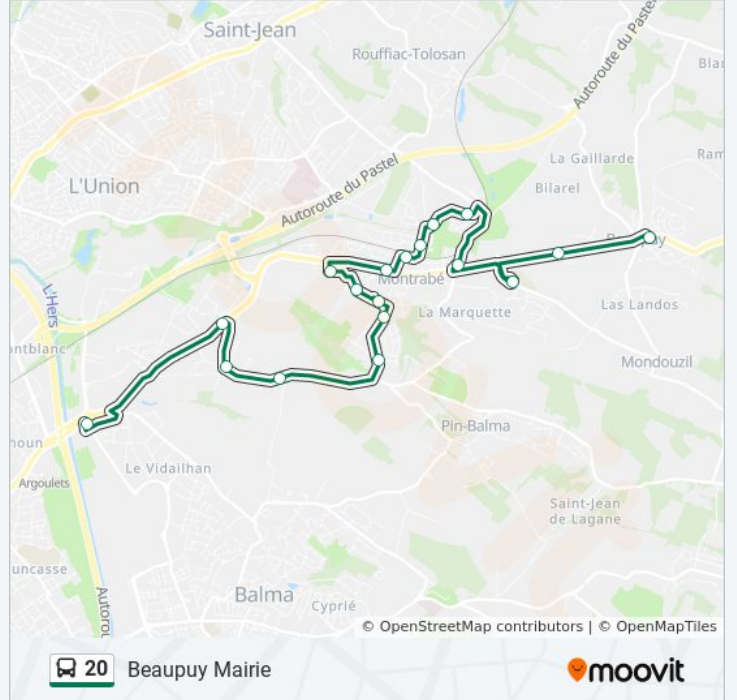

Direction: Balma-Gramont

18 arrêts

[VOIR LES HORAIRES DE LA LIGNE](#)

Beaupuy Mairie
Bel Souleil
Collège Montrabé
Borde Haute
Mistral
Montrabé Stade
La Rivière
Gare SnCF Montrabé
Logis Vieux
Pastel
Belle Fontaine
Vignobles
Mont Pin
Mireille
Le Chapitre
Giratoire Truffaut
Zi Montredon
Balma - Gramont

Informations de la ligne 20 de bus

Direction: Balma-Gramont

Arrêts: 18

Durée du Trajet: 24 min

Récapitulatif de la ligne:

Direction: Beaupuy Mairie

18 arrêts

[VOIR LES HORAIRES DE LA LIGNE](#)

Balma - Gramont
 Zi Montredon
 Giratoire Truffaut
 Le Chapitre
 Mireille
 Mont Pin
 Vignobles
 Belle Fontaine
 Pastel
 Logis Vieux
 Gare SnCF Montrabé
 La Rivière
 Montrabé Stade
 Mistral
 Borde Haute
 Collège Montrabé
 Bel Souleil
 Beaupuy Mairie

Informations de la ligne 20 de bus

Direction: Beaupuy Mairie

Arrêts: 18

Durée du Trajet: 23 min

Récapitulatif de la ligne:

Les horaires et trajets sur une carte de la ligne 20 de bus sont disponibles dans un fichier PDF hors-ligne sur moovitapp.com. Utilisez le [Appli Moovit](#) pour voir les horaires de bus, train ou métro en temps réel, ainsi que les instructions étape par étape pour tous les transports publics à Toulouse.