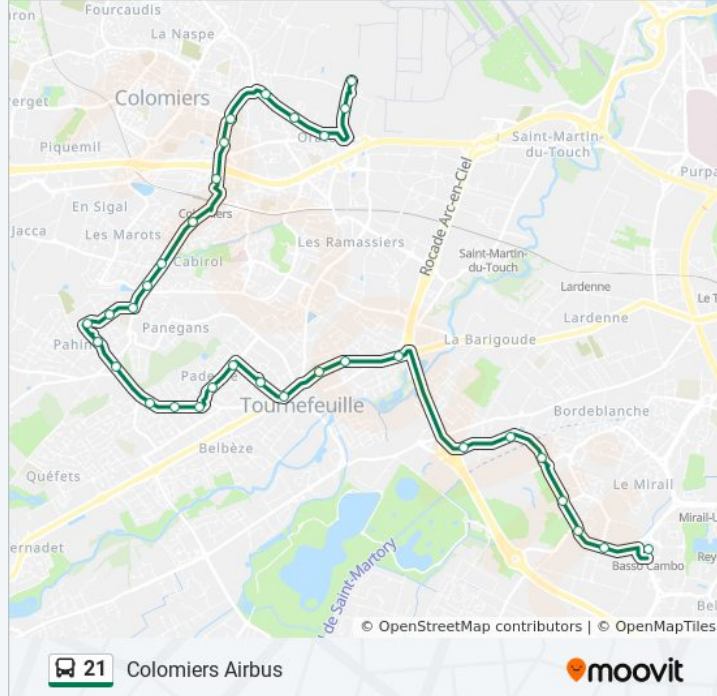

Rouergue

Ile De France

Camargue

Touraine

Horaires de la ligne 21 de bus

Horaires de l'itinéraire Colomiers Airbus:

lundi	05:52 - 21:00
mardi	05:52 - 21:00
mercredi	05:52 - 21:00
jeudi	05:52 - 21:00
vendredi	05:52 - 21:00
samedi	Pas Opérationnel
dimanche	Pas Opérationnel

Informations de la ligne 21 de bus

Direction: Colomiers Airbus

Arrêts: 33

Durée du Trajet: 32 min

Récapitulatif de la ligne:

Pagnol
 Picasso
 Longchamp
 Larzac
 Estérel
 Cabirol
 Tuileries
 Colomiers Gare Sncf
 Médiathèque Pavillon Blanc
 Cantal
 Aubrac
 Pelvoux
 Oratoire
 Serres
 Colomiers Airbus

Direction: Colomiers Gare Sncf

26 arrêts

[VOIR LES HORAIRES DE LA LIGNE](#)

Basso Cambo
 Mesplé
 Mounède
 Déodat Roché
 Vandiel
 Phidias
 Grynfogel
 Saint-Exupéry
 Centre Commercial Tournefeuille
 Montjoie
 Tournefeuille Les Chênes
 Montel
 Mitterrand
 Gymnase