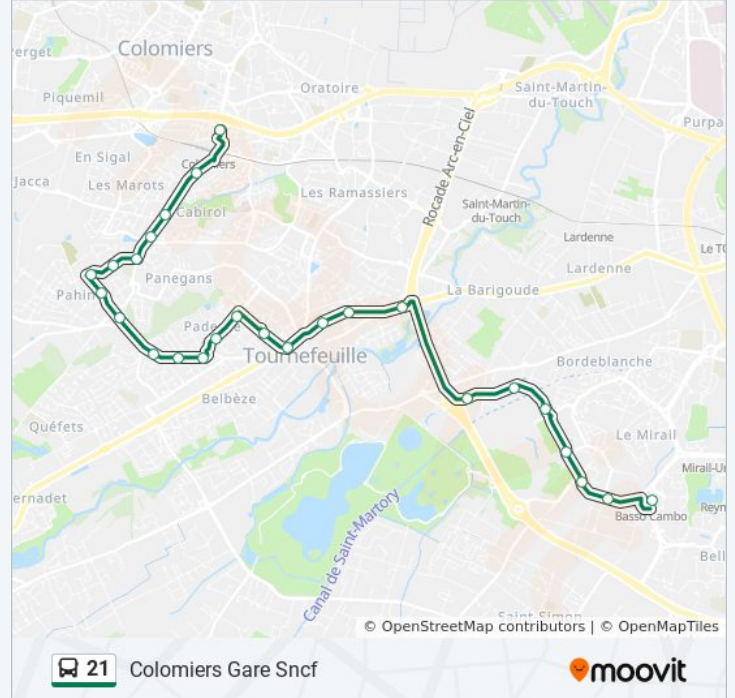

Rouergue

Ile De France

Camargue

Touraine

Pagnol

Picasso

Longchamp

Larzac

Estérel

Cabirol

Tuileries

Colomiers Gare Sncf

Les horaires et trajets sur une carte de la ligne 21 de bus sont disponibles dans un fichier PDF hors-ligne sur moovitapp.com. Utilisez le [Appli Moovit](#) pour voir les horaires de bus, train ou métro en temps réel, ainsi que les instructions étape par étape pour tous les transports publics à Toulouse.

[À propos de Moovit](#) • [Solutions MaaS](#) • [Pays disponibles](#) • [Communauté Moovit](#)

© 2024 Moovit - Tous droits réservés

**Consultez les horaires
d'arrivée en direct**