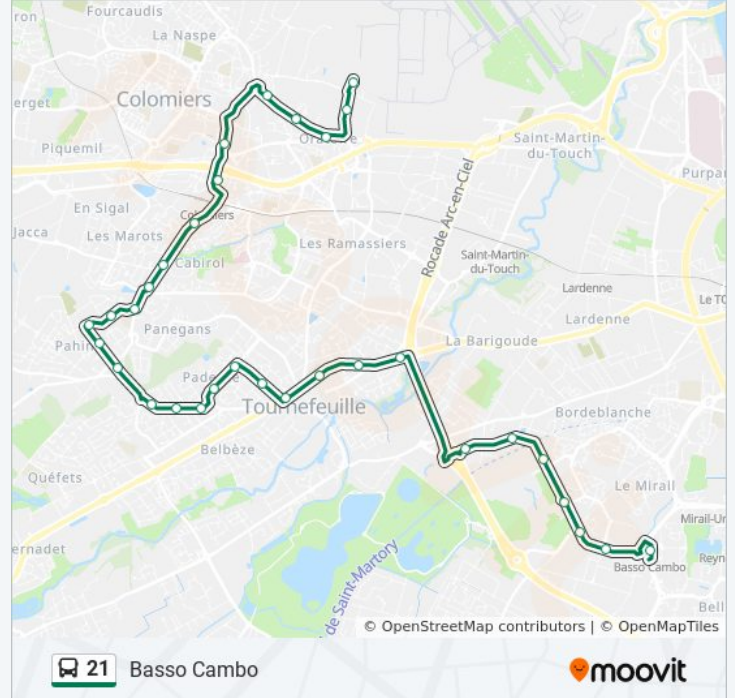

Informations de la ligne 21 de bus**Direction:** Basso Cambo**Arrêts:** 32**Durée du Trajet:** 34 min**Récapitulatif de la ligne:**

Tournefeuille Les Chênes

Montjoie

Centre Commercial Tournefeuille

Saint-Exupéry

Grynfogel

Phidias

Vandel

Déodat Roché

Mounède

Mesplé

Basso Cambo

Direction: Colomiers Airbus

33 arrêts

[VOIR LES HORAIRES DE LA LIGNE](#)

Basso Cambo

Mesplé

Mounède

Déodat Roché

Vandel

Phidias