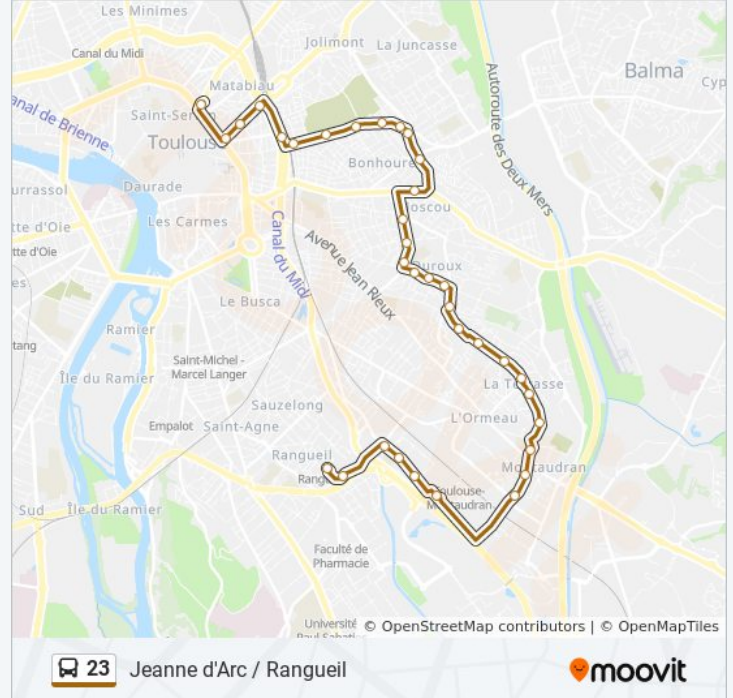

Limayrac

Balansa

Jacinthes

Baroux

Firmis

Pugens

Mont Ventoux

Allègre

Ledormeur

Garin

Tahiti

Bréguet

Piste Des Géants

Gonin

Armentières

Jardins De La Ligne

Latécoère

Aérodrome

Herbettes

Insa

Ranguueil

Les horaires et trajets sur une carte de la ligne 23 de bus sont disponibles dans un fichier PDF hors-ligne sur moovitapp.com. Utilisez le [Appli Moovit](#) pour voir les horaires de bus, train ou métro en temps réel, ainsi que les instructions étape par étape pour tous les transports publics à Toulouse.

[À propos de Moovit](#) • [Solutions MaaS](#) • [Pays disponibles](#) • [Communauté Moovit](#)

© 2024 Moovit - Tous droits réservés

**Consultez les horaires
d'arrivée en direct**