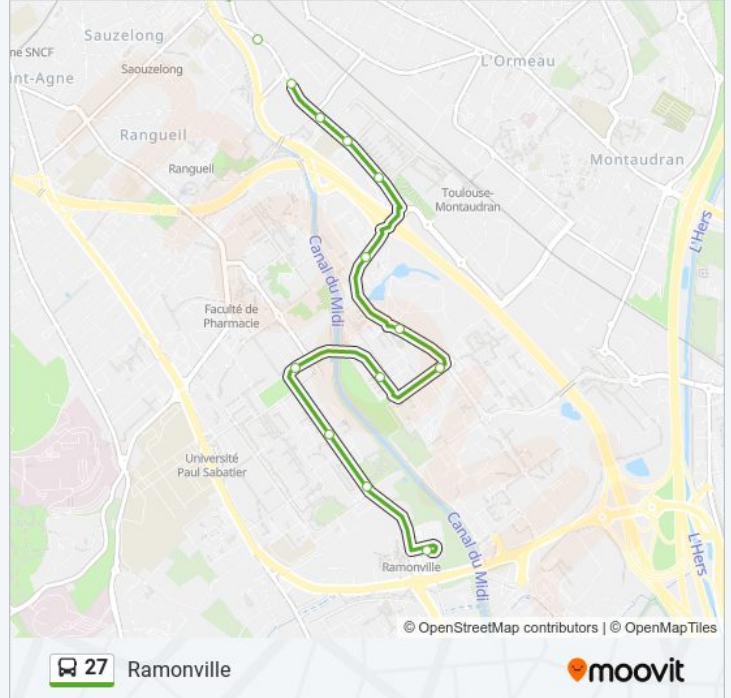

**Informations de la ligne 27 de bus****Direction:** Ramonville**Arrêts:** 33**Durée du trajet:** 35 min**Récapitulatif de la ligne:**

Lespinet Struxiano

Herbettes

Aérodrome

Latécoère

Creps Onera

Isae Campus Supaero

Enac

Laas

Giordano Bruno

Sports Universitaires

Naturopole

Ramonville

### Direction: Toulouse-Lautrec Négrenays

32 arrêts

[VOIR LES HORAIRES DE LA LIGNE](#)

Ramonville

Naturopole

Sports Universitaires

Giordano Bruno

Laas

Enac

Isae Campus Supaero

Creps Onera

Latécoère

Aérodrome

Herbettes

Lespinet Struxiano

Fontainebleau