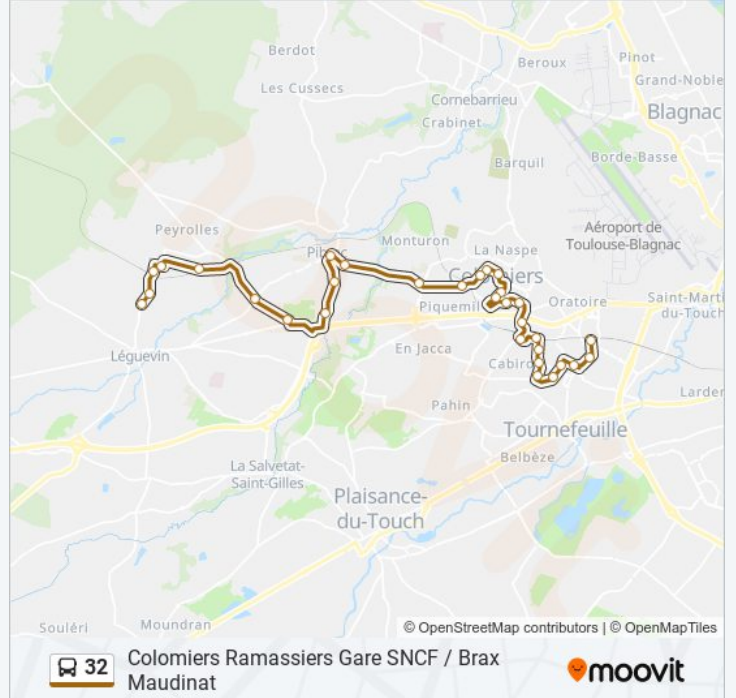

Informations de la ligne 32 de bus

Direction: Colomiers Ramassiers Gare Sncf

Arrêts: 31

Durée du Trajet: 38 min

Récapitulatif de la ligne:

Hall Comminges

Mairie Colomiers

Colomiers Gare Sncf

Esplanade Des Ramassiers

Colomiers Ramassiers Gare Sncf

Les horaires et trajets sur une carte de la ligne 32 de bus sont disponibles dans un fichier PDF hors-ligne sur moovitapp.com. Utilisez le [Appli Moovit](#) pour voir les horaires de bus, train ou métro en temps réel, ainsi que les instructions étape par étape pour tous les transports publics à Toulouse.