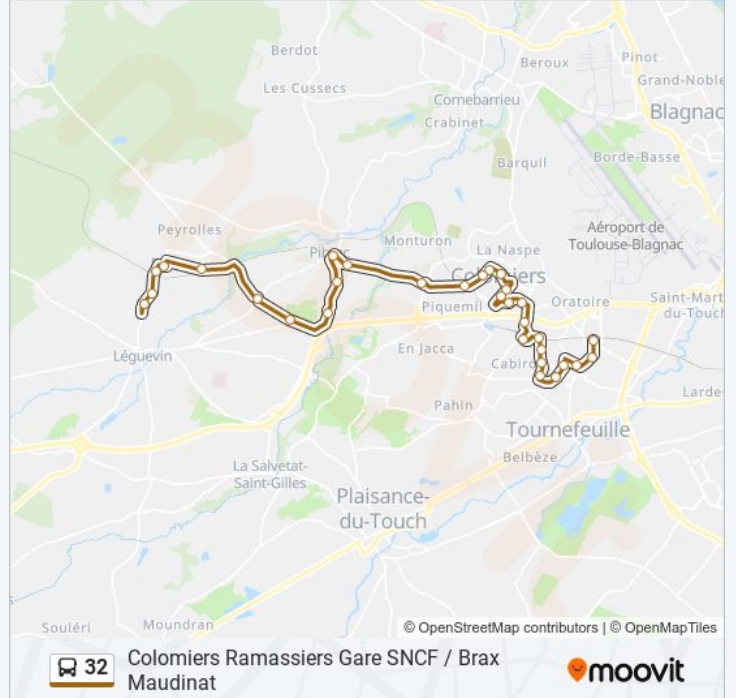

Collège Léon Blum

Aquitaine

Piquemil

Lycée International

Tuilerie

Horaires de la ligne 32 de bus

Horaires de l'itinéraire Brax Maudinat:

lundi	06:40 - 19:50
mardi	06:40 - 19:50
mercredi	06:40 - 19:50
jeudi	06:40 - 19:50
vendredi	06:40 - 19:50
samedi	07:45 - 20:00
dimanche	Pas Opérationnel

Informations de la ligne 32 de bus**Direction:** Brax Maudinat**Arrêts:** 32**Durée du Trajet:** 37 min**Récapitulatif de la ligne:**

Basilique
 Balardou
 Lycée Nelson Mandela
 Escalette
 Giratoire Dunant
 La Chauge
 Mairie De Brax
 Brax-Léguévin Gare Sncf
 Taillades
 Brax Maudinat
 Brax Maudinat

Direction: Colomiers Ramassiers Gare Sncf

31 arrêts

[VOIR LES HORAIRES DE LA LIGNE](#)

Brax Maudinat
 Taillades
 Brax-Léguévin Gare Sncf
 Mairie De Brax
 La Chauge
 Giratoire Dunant
 Escalette
 Lycée Nelson Mandela
 Balardou
 Basilique
 Tuilerie
 Lycée International
 Piquemil
 Aquitaine
 Collège Léon Blum
 Bel Air
 Val D'Aran
 Salle Gascogne