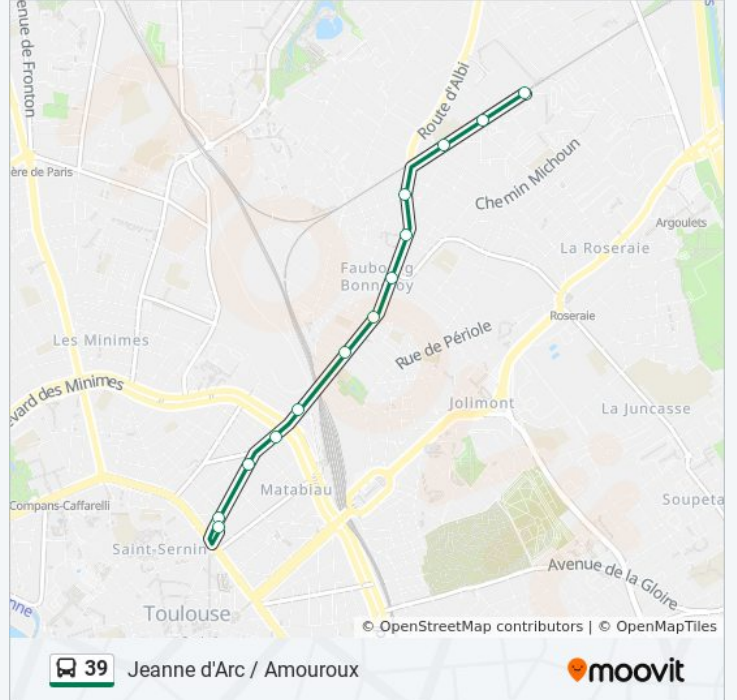

Les horaires et trajets sur une carte de la ligne 39 de bus sont disponibles dans un fichier PDF hors-ligne sur moovitapp.com. Utilisez le [Appli Moovit](#) pour voir les horaires de bus, train ou métro en temps réel, ainsi que les instructions étape par étape pour tous les transports publics à Toulouse.

[À propos de Moovit](#) • [Solutions MaaS](#) • [Pays disponibles](#) • [Communauté Moovit](#)

© 2024 Moovit - Tous droits réservés

Consultez les horaires d'arrivée en direct