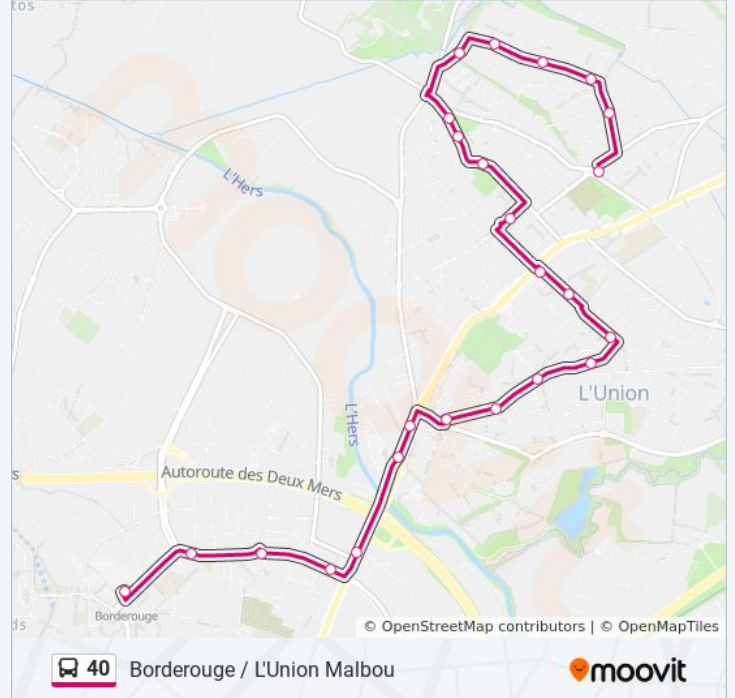

La ligne 40 de bus (Borderouge / L'Union Malbou) a 2 itinéraires. Pour les jours de la semaine, les heures de service sont:

(1) Borderouge: 06:00 - 20:45(2) L'Union Malbou: 06:10 - 21:00

Utilisez l'application Moovit pour trouver la station de la ligne 40 de bus la plus proche et savoir quand la prochaine ligne 40 de bus arrive.

Direction: Borderouge

24 arrêts

[VOIR LES HORAIRES DE LA LIGNE](#)

L'Union Malbou
Condor
Séoune
Agout
Pitchounelle
Geai
Tourterelles
Jasmin
Côte De Cornaudric
Cèdres
Ctre Cial L'Union
L'Union Grande Halle
Montcalm
Biarritz
Roncevaux
Bidart
Val D'Aran
Bayonne
Saint-Caprais
Atlanta
Netwiller

Informations de la ligne 40 de bus**Direction:** Borderouge**Arrêts:** 24**Durée du Trajet:** 20 min**Récapitulatif de la ligne:**

Ebelot

Chemin De Borderouge

Borderouge

Direction: L'Union Malbou

23 arrêts

[VOIR LES HORAIRES DE LA LIGNE](#)

Borderouge

Chemin De Borderouge

Ebelot

Toulouse - Netwiller

Atlanta

St-Caprais

Val D'Aran