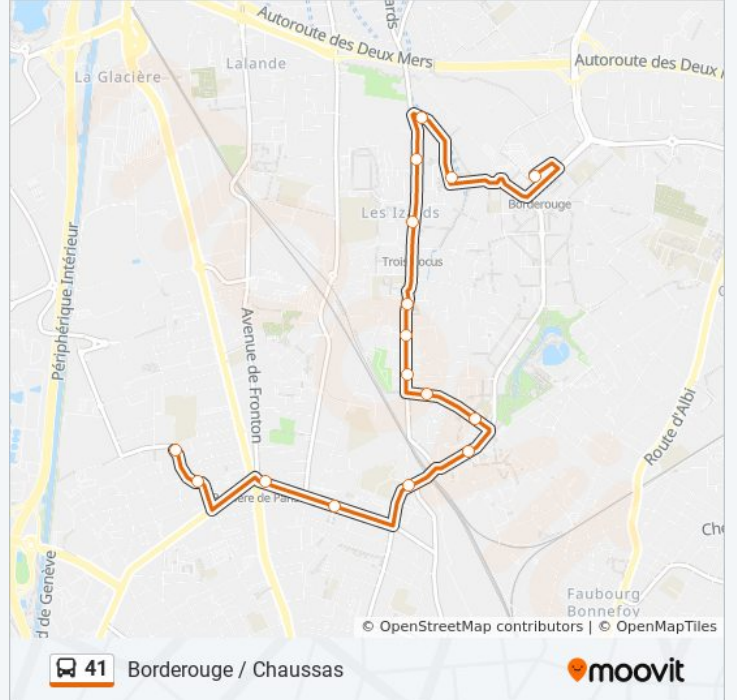

Les horaires et trajets sur une carte de la ligne 41 de bus sont disponibles dans un fichier PDF hors-ligne sur moovitapp.com. Utilisez le [Appli Moovit](#) pour voir les horaires de bus, train ou métro en temps réel, ainsi que les instructions étape par étape pour tous les transports publics à Toulouse.

[À propos de Moovit](#) • [Solutions MaaS](#) • [Pays disponibles](#) • [Communauté Moovit](#)

© 2024 Moovit - Tous droits réservés

**Consultez les horaires
d'arrivée en direct**