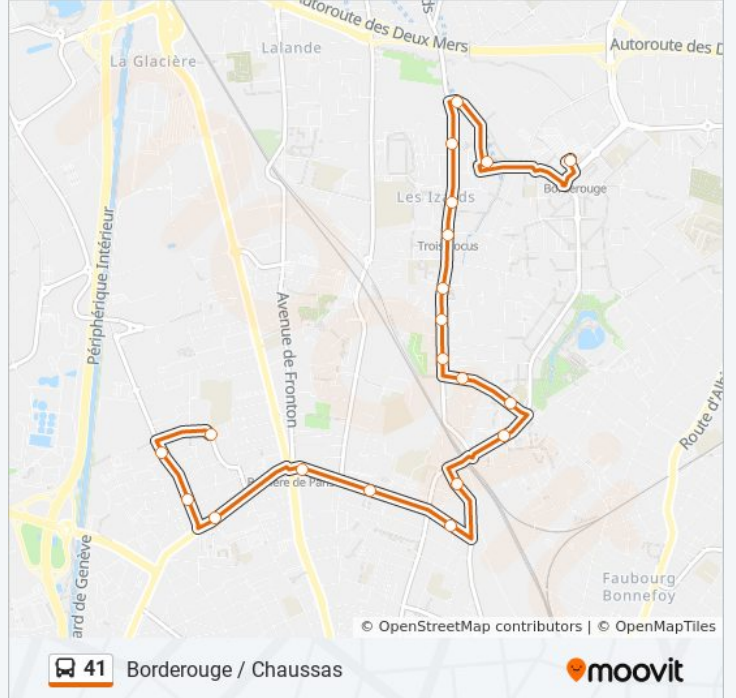

La ligne 41 de bus (Borderouge / Chaussas) a 2 itinéraires. Pour les jours de la semaine, les heures de service sont:

(1) Borderouge: 06:15 - 21:00(2) Chaussas: 05:55 - 21:00

Utilisez l'application Moovit pour trouver la station de la ligne 41 de bus la plus proche et savoir quand la prochaine ligne 41 de bus arrive.

Direction: Borderouge

20 arrêts

[VOIR LES HORAIRES DE LA LIGNE](#)

Chaussas
Fonquerne
Rateau
Silvio Trentin
Barrière De Paris
Amat Massot
Negreneys
Cordeau
Pradet
De Pisan
Kahn Klein
Loubiague
Renan
Voivenel
Trois Cocus
Chamois
Cerisiers
Olympe De Gouges
Jean Zay
Borderouge

Informations de la ligne 41 de bus**Direction:** Borderouge**Arrêts:** 20**Durée du Trajet:** 19 min**Récapitulatif de la ligne:**

Direction: Chaussas

16 arrêts

[VOIR LES HORAIRES DE LA LIGNE](#)

Borderouge
 Jean Zay
 Olympe De Gougues
 Cerisiers
 Trois Cocus
 Voivenel
 Renan
 Loubiague
 Kahn Klein
 De Pisan
 Pradet
 Impasse Curie
 Amat Massot
 Barrière De Paris
 Brioux
 Chaussas