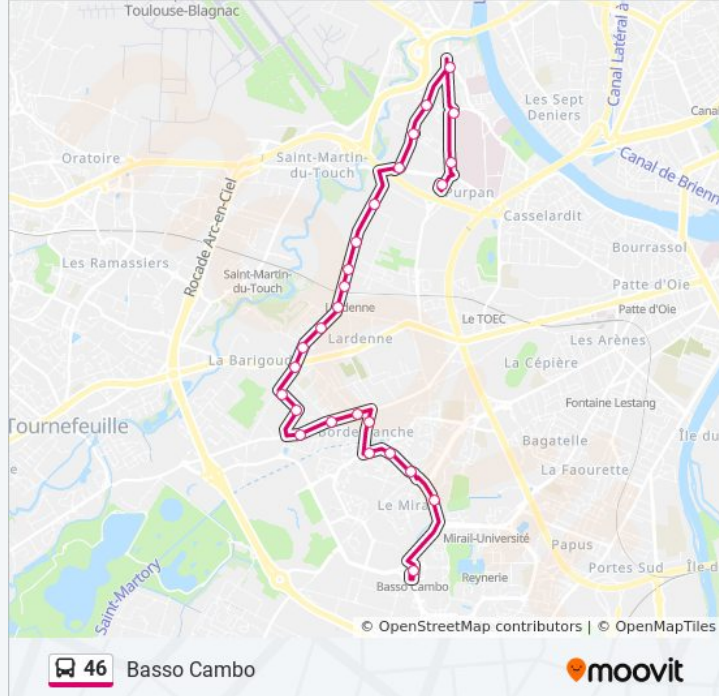

Bordeblanche

Pradettes

Passerieu

École Espagnole

Basso Cambo

Direction: Pelletier Purpan

26 arrêts

[VOIR LES HORAIRES DE LA LIGNE](#)

Basso Cambo

École Espagnole

Passerieu

Pradettes

Bordeblanche

Ancien Tri Postal

Villèle

Mazaygues

Corneillan

Zamenhof

Ferro Lebres

Lardenne

Poutier

Salinié

Ecole Police Et Cadastre

Gare De Lardenne

Ecole Vétérinaire

Capelles

Horaires de la ligne 46 de bus

Horaires de l'itinéraire Pelletier Purpan:

lundi	05:55 - 21:00
mardi	05:55 - 21:00
mercredi	05:55 - 21:00
jeudi	05:55 - 21:00
vendredi	05:55 - 21:00
samedi	06:30 - 20:30
dimanche	Pas Opérationnel

Informations de la ligne 46 de bus

Direction: Pelletier Purpan

Arrêts: 26

Durée du Trajet: 24 min

Récapitulatif de la ligne: