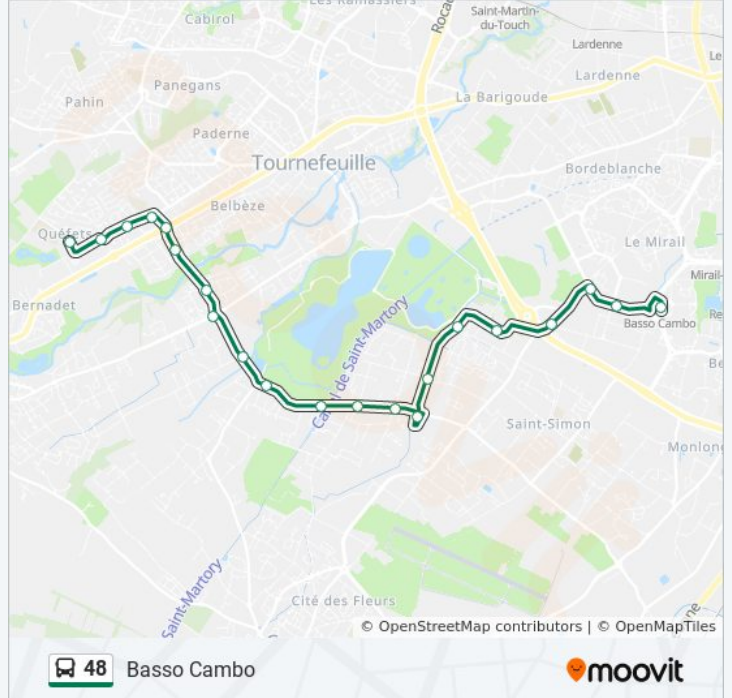

Direction: Basso Cambo

21 arrêts

[VOIR LES HORAIRES DE LA LIGNE](#)

Tournefeuille Lycée

Jean Gay

Bordeneuve

Collège Labitrie

Général Leclerc

Cèdres

Pasteur

Marquisat

Passerive

La Ramée Sud

Bordenoire

Canal

Ecarts

Horaires de la ligne 48 de bus

Horaires de l'itinéraire Basso Cambo:

lundi	06:15 - 21:00
mardi	06:15 - 21:00
mercredi	06:15 - 21:00
jeudi	06:15 - 21:00
vendredi	06:15 - 21:00
samedi	06:28 - 20:28
dimanche	Pas Opérationnel

Informations de la ligne 48 de bus

Direction: Basso Cambo

Arrêts: 21

Durée du Trajet: 19 min

Récapitulatif de la ligne:

Direction: Tournefeuille Lycée

21 arrêts

[VOIR LES HORAIRES DE LA LIGNE](#)