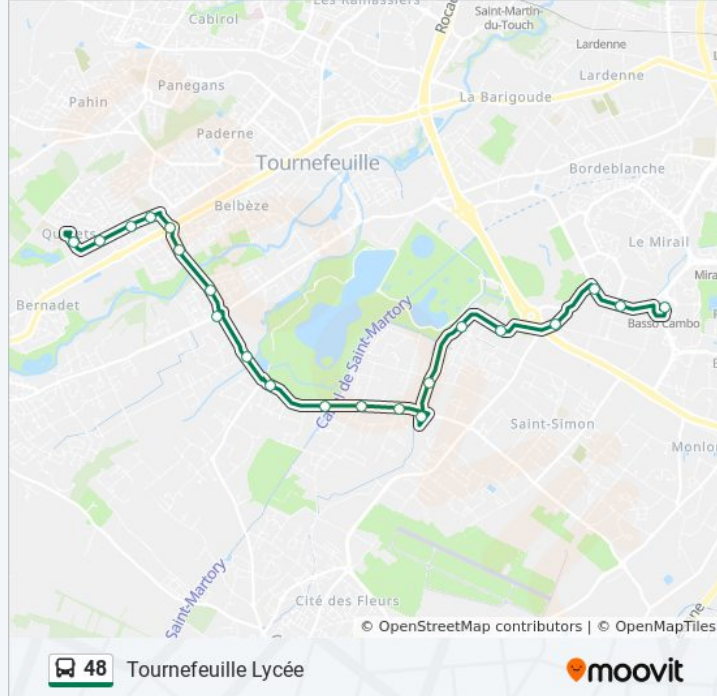

Direction: Basso Cambo

21 arrêts

[VOIR LES HORAIRES DE LA LIGNE](#)

Tournefeuille Lycée

Jean Gay

Bordeneuve

Collège Labitrie

Général Leclerc

Ecarts

Canal

Bordenoire

La Ramée Sud

Passerive

Marquisat

Pasteur

Cèdres

Général Leclerc

Collège Labitrie

Horaires de la ligne 48 de bus

Horaires de l'itinéraire Tournefeuille Lycée:

lundi	06:00 - 21:00
mardi	06:00 - 21:00
mercredi	06:00 - 21:00
jeudi	06:00 - 21:00
vendredi	06:00 - 21:00
samedi	06:30 - 20:30
dimanche	Pas Opérationnel

Informations de la ligne 48 de bus

Direction: Tournefeuille Lycée

Arrêts: 21

Durée du Trajet: 21 min

Récapitulatif de la ligne:

Bordeneuve

Jean Gay

Tournefeuille Lycée