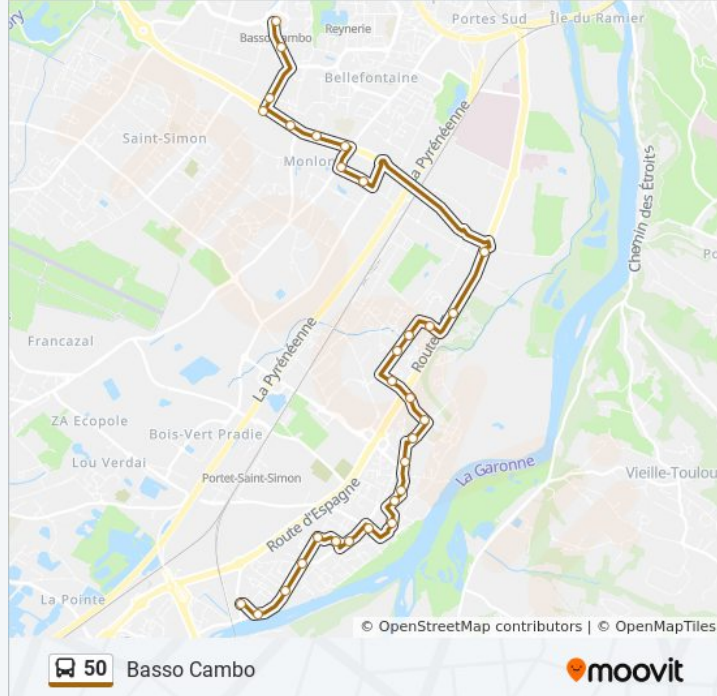

La ligne 50 de bus (Basso Cambo) a 2 itinéraires. Pour les jours de la semaine, les heures de service sont:

(1) Basso Cambo: 06:10 - 21:00(2) Portet H. Boucher: 06:00 - 21:00

Utilisez l'application Moovit pour trouver la station de la ligne 50 de bus la plus proche et savoir quand la prochaine ligne 50 de bus arrive.

Direction: Basso Cambo

30 arrêts

[VOIR LES HORAIRES DE LA LIGNE](#)

Portet H. Boucher
Lot. Impérial
Clemenceau
Gauguin
Ateliers Municipaux
Mairie Portet
Poste De Portet
Désiré
Église De Portet
Commerce
Occitanie
Piscine
Collège De Portet
Boulodrome
Saliège
Ctre Cial Portet - Entrée 5
École Récébédou
Claire Fontaine
Frênes
Clairfont
Larrieu

Informations de la ligne 50 de bus**Direction:** Basso Cambo**Arrêts:** 30**Durée du Trajet:** 29 min**Récapitulatif de la ligne:**

Thibaud
Perpignan
Eisenhower Est
René Valmy
Lestang
Ourliac
Desnos
Place Bouillière
Basso Cambo

Informations de la ligne 50 de bus

Direction: Portet H. Boucher

Arrêts: 30

Durée du Trajet: 29 min

Récapitulatif de la ligne:

Piscine

Occitanie

Commerce