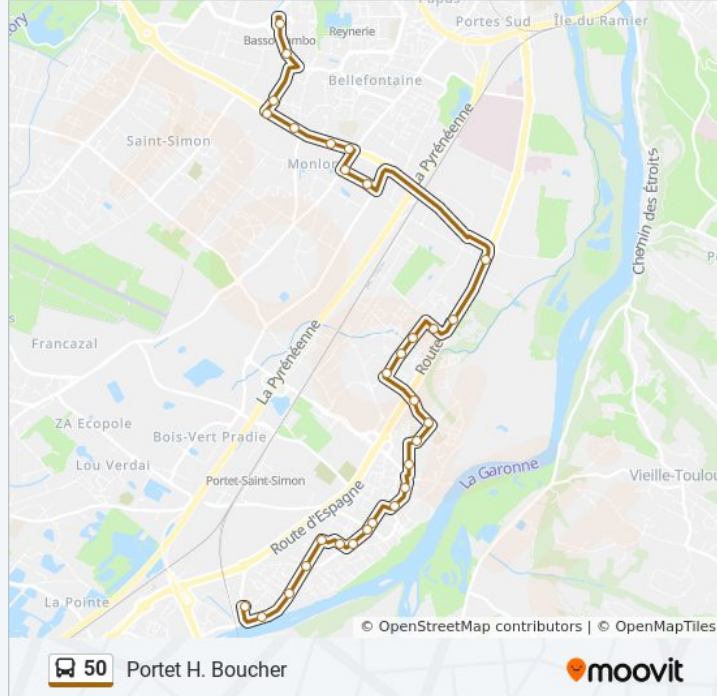

Piscine

Occitanie

Commerce

Bosquets

Désiré

Poste De Portet

Mairie Portet

Ateliers Municipaux

Gauguin

Clemenceau

Lot. Impérial

Portet H. Boucher

Les horaires et trajets sur une carte de la ligne 50 de bus sont disponibles dans un fichier PDF hors-ligne sur moovitapp.com. Utilisez le [Appli Moovit](#) pour voir les horaires de bus, train ou métro en temps réel, ainsi que les instructions étape par étape pour tous les transports publics à Toulouse.

[À propos de Moovit](#) • [Solutions MaaS](#) • [Pays disponibles](#) • [Communauté Moovit](#)

© 2024 Moovit - Tous droits réservés

**Consultez les horaires
d'arrivée en direct**