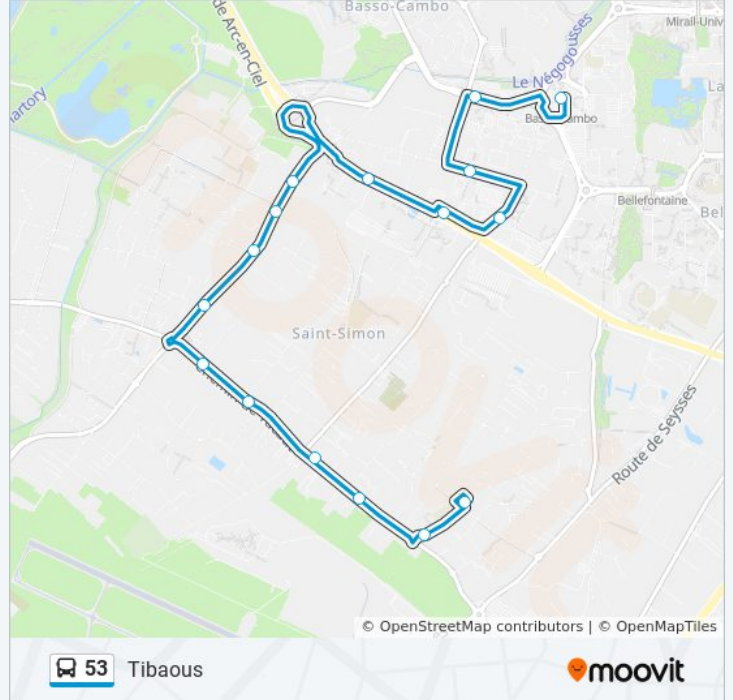

## Direction: Basso Cambo

16 arrêts

[VOIR LES HORAIRES DE LA LIGNE](#)

Tibaous  
Carovis  
Canto Laouzetto  
Villeneuve  
Bayès  
Coin Fermé  
Licard  
Reguelongue  
Liffard  
Angély  
Eisenhower Ouest  
Avionique  
Talabot Nord  
Pépinère Basso Cambo  
Mesplé  
Basso Cambo

## Direction: Tibaous

16 arrêts

[VOIR LES HORAIRES DE LA LIGNE](#)

Basso Cambo

Mesplé

Pépinière Basso Cambo

Talabot Nord

Avionique

## Horaires de la ligne 53 de bus

Horaires de l'itinéraire Tibaous:

lundi	06:00 - 21:00
mardi	06:00 - 21:00
mercredi	06:00 - 21:00
jeudi	06:00 - 21:00
vendredi	06:00 - 21:00
samedi	06:13 - 20:35
dimanche	Pas Opérationnel

## Informations de la ligne 53 de bus

**Direction:** Tibaous

**Arrêts:** 16

**Durée du Trajet:** 17 min

**Récapitulatif de la ligne:**

Les horaires et trajets sur une carte de la ligne 53 de bus sont disponibles dans un fichier PDF hors-ligne sur [moovitapp.com](https://moovitapp.com). Utilisez le [Appli Moovit](#) pour voir les horaires de bus, train ou métro en temps réel, ainsi que les instructions étape par étape pour tous les transports publics à Toulouse.