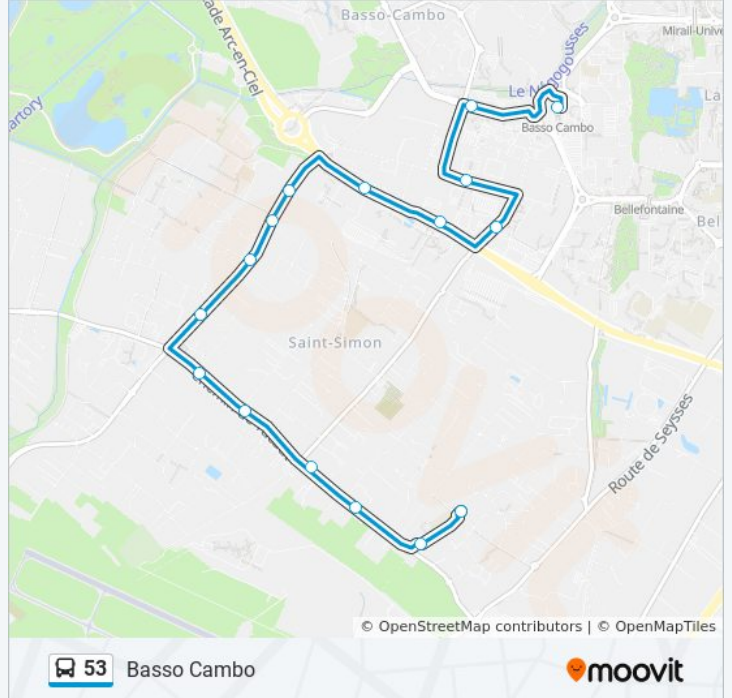

## Direction: Basso Cambo

16 arrêts

[VOIR LES HORAIRES DE LA LIGNE](#)

Tibaous  
Carovis  
Canto Laouzetto  
Villeneuve  
Bayès  
Coin Fermé  
Licard  
Reguelongue  
Liffard  
Angély  
Eisenhower Ouest  
Avionique  
Talabot Nord  
Pépinère Basso Cambo  
Mesplé  
Basso Cambo

## Horaires de la ligne 53 de bus

Horaires de l'itinéraire Basso Cambo:

lundi	06:00 - 20:42
mardi	06:00 - 20:42
mercredi	06:00 - 20:42
jeudi	06:00 - 20:42
vendredi	06:00 - 20:42
samedi	06:00 - 21:00
dimanche	Pas Opérationnel

## Informations de la ligne 53 de bus

**Direction:** Basso Cambo

**Arrêts:** 16

**Durée du Trajet:** 18 min

**Récapitulatif de la ligne:**

## Direction: Tibaous

16 arrêts

[VOIR LES HORAIRES DE LA LIGNE](#)

Basso Cambo

Mesplé

Pépinière Basso Cambo

Talabot Nord

Avionique