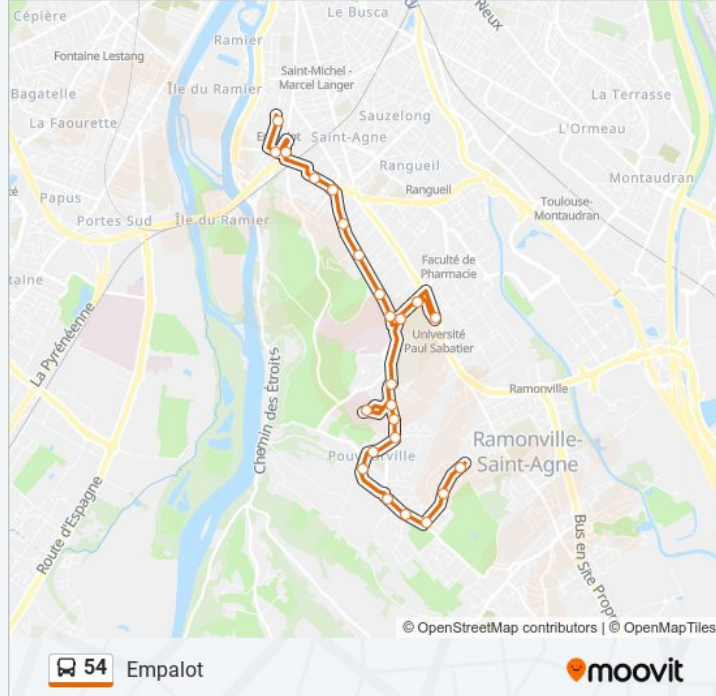

Direction: Empalot

26 arrêts

[VOIR LES HORAIRES DE LA LIGNE](#)

Gleyze-Vieille
Ecole Gleyze-Vieille
Salas
Aéropostale
Estérel
Pouvoirville
Eglise Pouvoirville
Pastel
Narrade
Hôpital Larrey
Larrey
Bourdette
Ducuing Ponsan
Ducuing
Université Paul Sabatier
Ducuing
Ducuing Ponsan
Faculté De Médecine
Ponsan Bellevue
Coteaux
Bon Voisin

Informations de la ligne 54 de bus**Direction:** Empalot**Arrêts:** 26**Durée du Trajet:** 24 min**Récapitulatif de la ligne:**

Palmiers

Herriot

Charbonnière

Lebas

Empalot

Direction: Gleyze-Vieille

26 arrêts

[VOIR LES HORAIRES DE LA LIGNE](#)

Empalot

Lebas

Charbonnière

Herriot

Palmiers

Bon Voisin

Coteaux