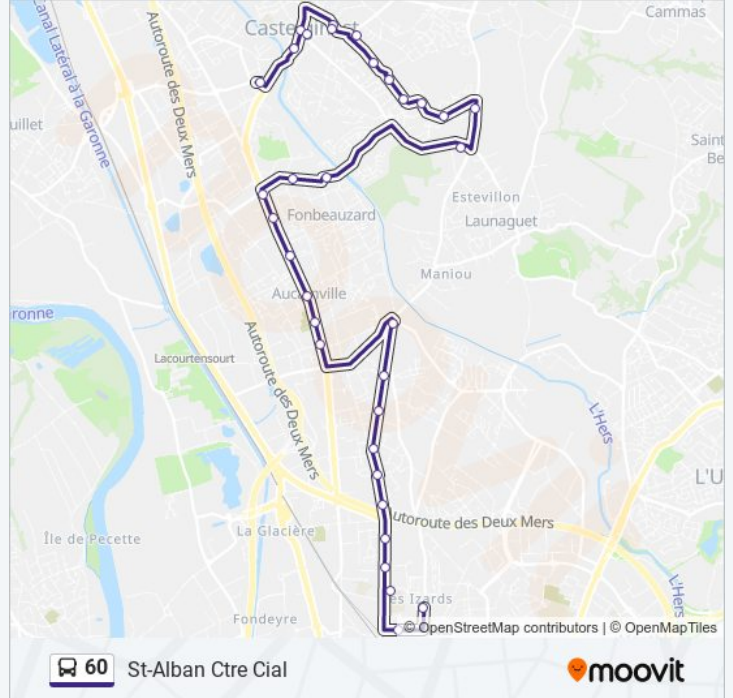

Utilisez l'application Moovit pour trouver la station de la ligne 60 de bus la plus proche et savoir quand la prochaine ligne 60 de bus arrive.

**Direction: St-Alban Ctre Cial**

31 arrêts

[VOIR LES HORAIRES DE LA LIGNE](#)

**Informations de la ligne 60 de bus****Direction:** St-Alban Ctre Cial**Arrêts:** 31**Durée du Trajet:** 35 min**Récapitulatif de la ligne:**

Buffebiau

Moissons

Millet

École Castelginest

Alphonse Daudet

Tour Totier

Pradelle

Mairie Castelginest

Pont Vieil

Saint-Alban Centre Commercial

### Direction: Trois Cocus

31 arrêts

[VOIR LES HORAIRES DE LA LIGNE](#)

Saint-Alban Centre Commercial

Pont Vieil

Mairie Castelginest

Pradelle

Tour Totier