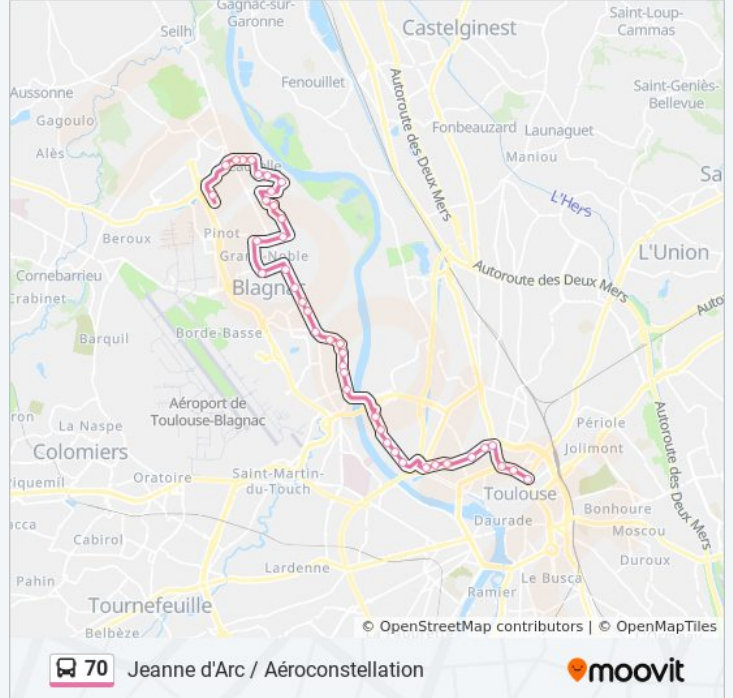

Utilisez l'application Moovit pour trouver la station de la ligne 70 de bus la plus proche et savoir quand la prochaine ligne 70 de bus arrive.

Direction: Aéroconstellation

40 arrêts

[VOIR LES HORAIRES DE LA LIGNE](#)

Jeanne D'Arc
Concorde
A. Bernard
Pont Des Minimés
Canal Du Midi
Passerelle Haedens
Pont Du Béarnais
Zac Ponts Jumeaux
Suisse
Fourmi
Cité Madrid
Soleil D'Or
Route De Blagnac
Pierre Mounicq
Marly
Monastère
Soeurs
Croix Blanche
Mairie Blagnac
Bûches
Place Du Relais

Horaires de la ligne 70 de bus

Horaires de l'itinéraire Aéroconstellation:

lundi	06:00 - 21:00
mardi	06:00 - 21:00
mercredi	06:00 - 21:00
jeudi	06:00 - 21:00
vendredi	06:00 - 21:00
samedi	06:05 - 20:50
dimanche	06:05 - 20:50

Informations de la ligne 70 de bus**Direction:** Aéroconstellation**Arrêts:** 40**Durée du Trajet:** 41 min**Récapitulatif de la ligne:**

Gauguin
 De Gaulle
 Tonneliers
 Buxtehude
 Place Georges Brassens
 Andromède-Lycée
 Stade Andromède
 Coccinelles
 Grillons
 Hirondelles
 Cigognes
 Camélias
 Mairie Beauzelle
 Erables
 Beau Soleil
 Noisetiers
 Centre Commercial Beauzelle
 Juncassa
 Aéroconstellation