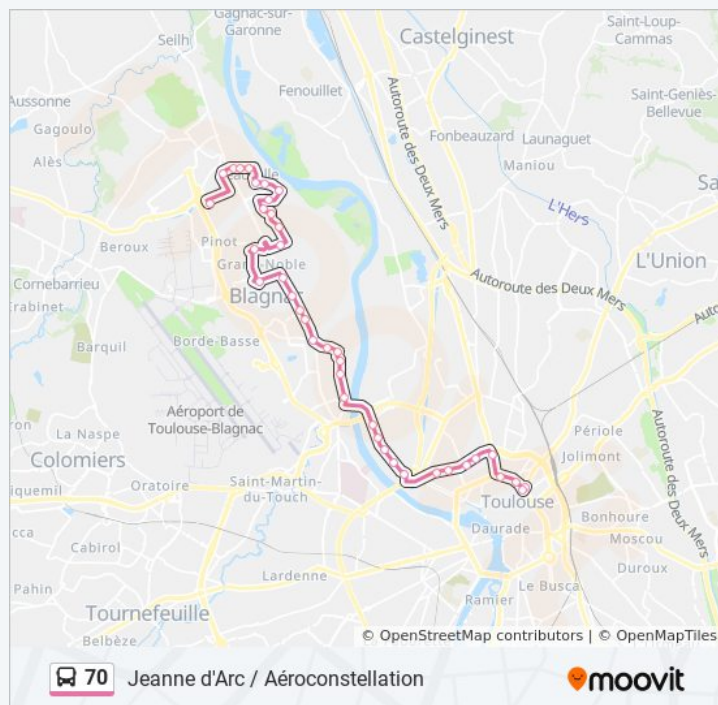

Utilisez l'application Moovit pour trouver la station de la ligne 70 de bus la plus proche et savoir quand la prochaine ligne 70 de bus arrive.

Direction: Aéroconstellation

40 arrêts

[VOIR LES HORAIRES DE LA LIGNE](#)

Informations de la ligne 70 de bus**Direction:** Aéroconstellation**Arrêts:** 40**Durée du Trajet:** 41 min**Récapitulatif de la ligne:**

Gauguin
 De Gaulle
 Tonneliers
 Buxtehude
 Place Georges Brassens
 Andromède-Lycée
 Stade Andromède
 Coccinelles
 Grillons
 Hirondelles
 Cigognes
 Camélias
 Mairie Beauzelle
 Erables
 Beau Soleil
 Noisetiers
 Centre Commercial Beauzelle
 Juncassa
 Aéroconstellation

Informations de la ligne 70 de bus

Direction: Jeanne D'Arc

Arrêts: 39

Durée du Trajet: 45 min

Récapitulatif de la ligne:

Grillons
Coccinelles
Stade Andromède
Andromède Lycée
Place Georges Brassens
Buxtehude
Tonneliers
De Gaulle
Gauguin
Place Du Relais
Bûches
Mairie Blagnac
Croix Blanche
Soeurs
Marly
Pierre Mounicq
Route De Blagnac
Soleil D'Or
Cité Madrid
Fourmi
Zac Ponts Jumeaux
Pont Du Béarnais
Passerelle Haedens
Canal Du Midi
Pont Des Minimes
A. Bernard
Concorde
Jeanne D'Arc
Jeanne D'Arc